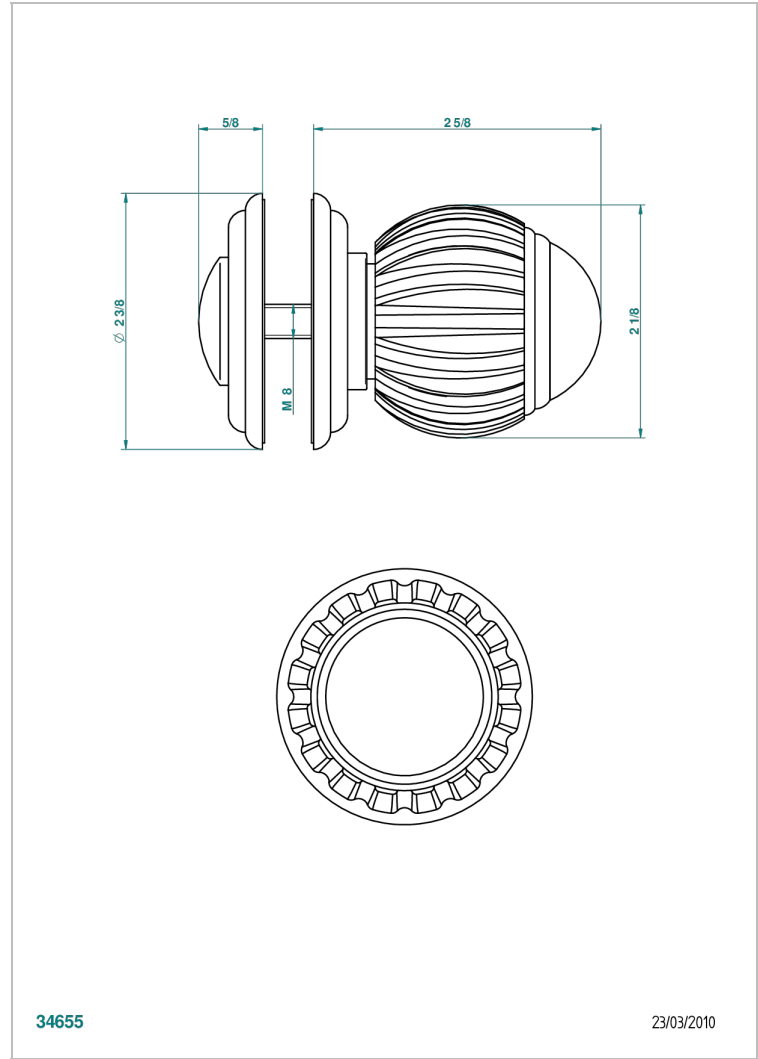

# VOGUE ONICE NEGRO

A8P-639V

Tirador grande modelo

THG<sup>®</sup>  
PARIS

## CARACTERÍSTICAS

- Vogue Onice negro
- Tirador grande modelo