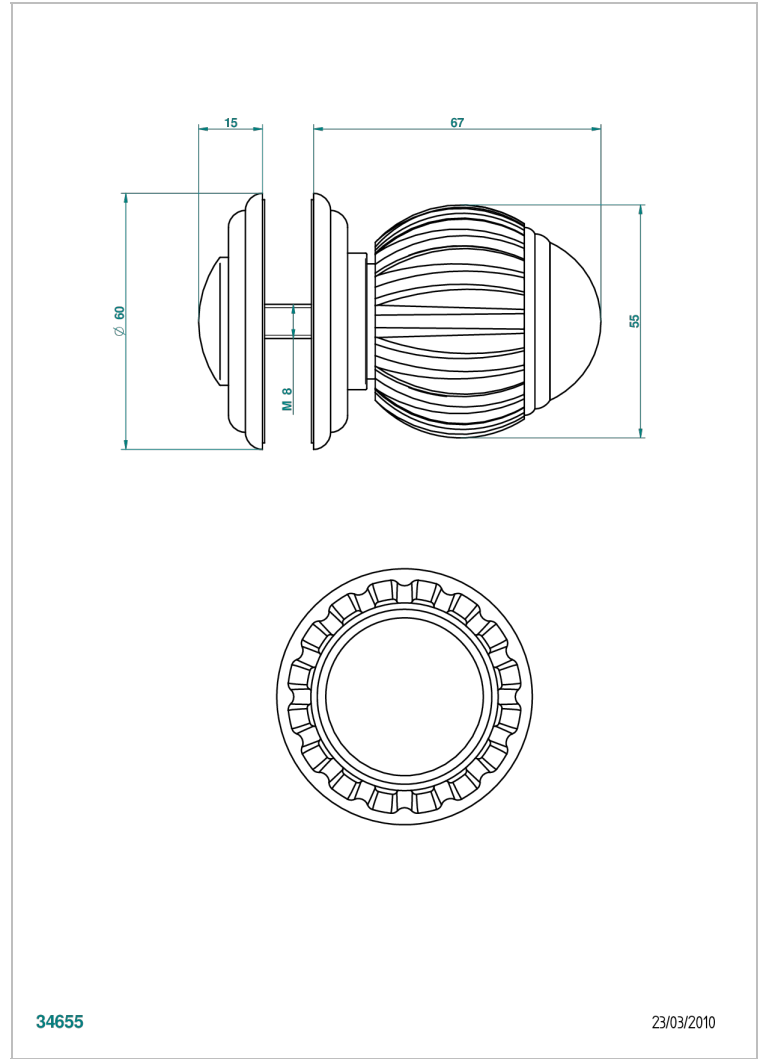

VOGUE ONICE NEGRO

A8P-639V

Tirador grande modelo

THG[®]
PARIS

CARACTERÍSTICAS

- Vogue Onice negro
- Tirador grande modelo

ACABADOS DISPONIBLES

Bronce claro - D01
Cerámica negra mate - D30
Cobre viejo mate - H07
Cromo - A02
Cromo / dorado - G02
Cromo mate - C02

Dorado - F01
Dorado mate - F07
Dorado pálido - F30
Dorado pálido mate (sin barniz) - F31
Níquel - B01
Níquel mate - C01

Níquel viejo - H28
Pvd blush - H62
Pvd blush mate - H60
Pvd color latón - H49
Pvd color latón mate - H50
Pvd color níquel - H55