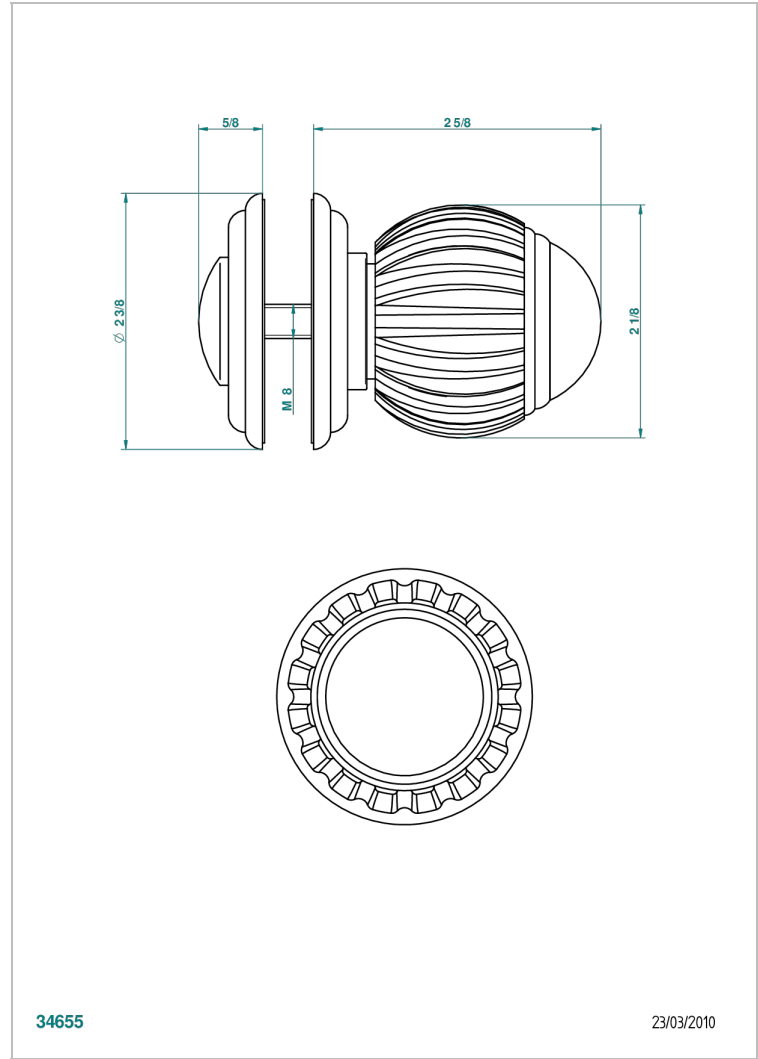

VOGUE ONICE NEGRO

A8P-639V

Tirador grande modelo

THG[®]
PARIS

CARACTERÍSTICAS

- Vogue Onice negro
- Tirador grande modelo

ACABADOS DISPONIBLES

Bronce claro - D01
Cerámica negra mate - D30
Cobre viejo mate - H07
Cromo - A02
Cromo / dorado - G02
Cromo mate - C02

Dorado - F01
Dorado mate - F07
Dorado pálido - F30
Dorado pálido mate (sin barniz) - F31
Níquel - B01
Níquel mate - C01

Níquel viejo - H28
Pvd blush - H62
Pvd blush mate - H60
Pvd color latón - H49
Pvd color latón mate - H50
Pvd color níquel - H55