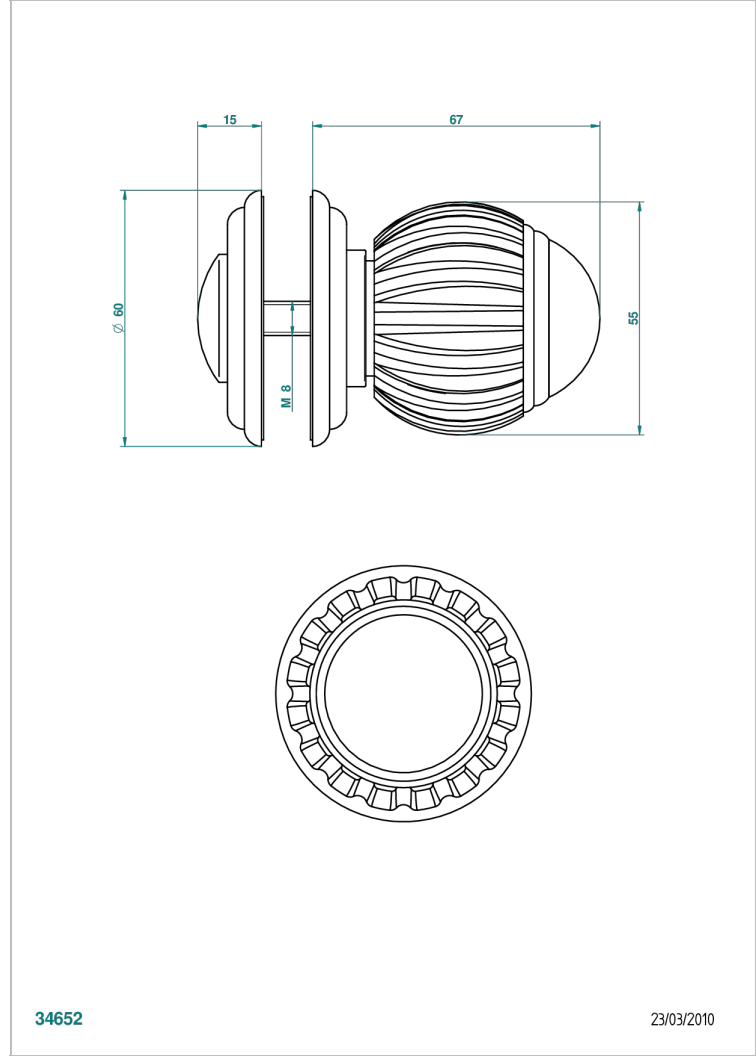

# VOGUE MALACHITE

A8M-639V

Tirador grande modelo

THG<sup>®</sup>  
PARIS

34652

23/03/2010

## CARACTERÍSTICAS

- Vogue Malachite
- Tirador grande modelo