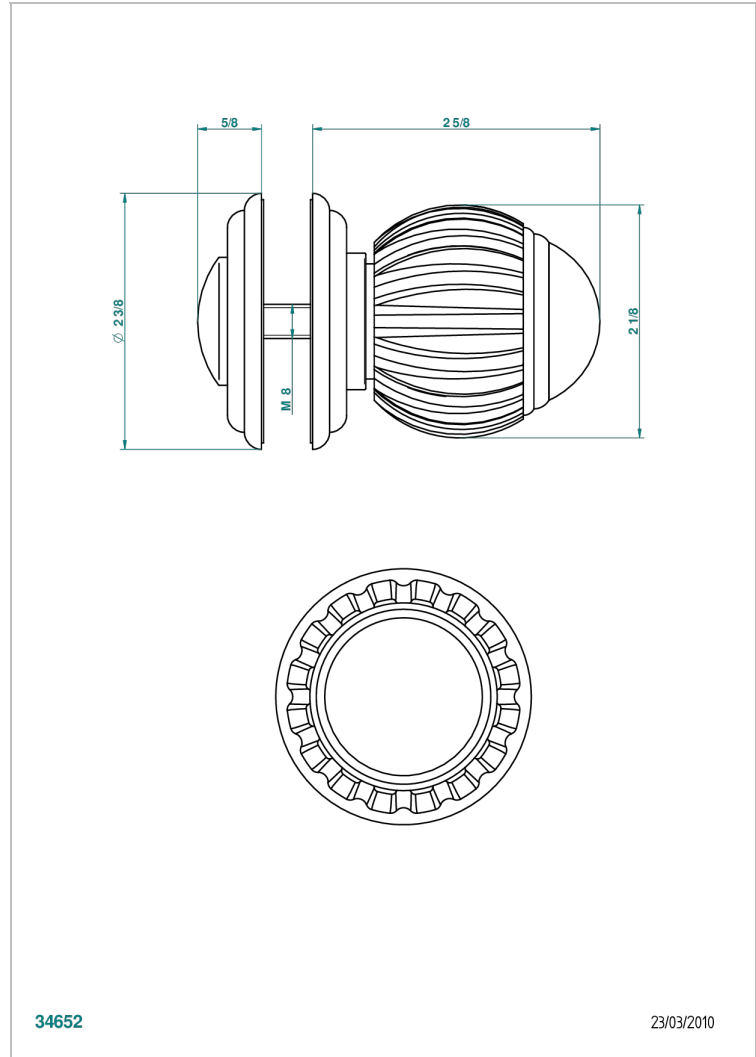

# VOGUE MALACHITE

A8M-639V

Tirador grande modelo

THG<sup>®</sup>  
PARIS

## CARACTERÍSTICAS

- Vogue Malachite
- Tirador grande modelo