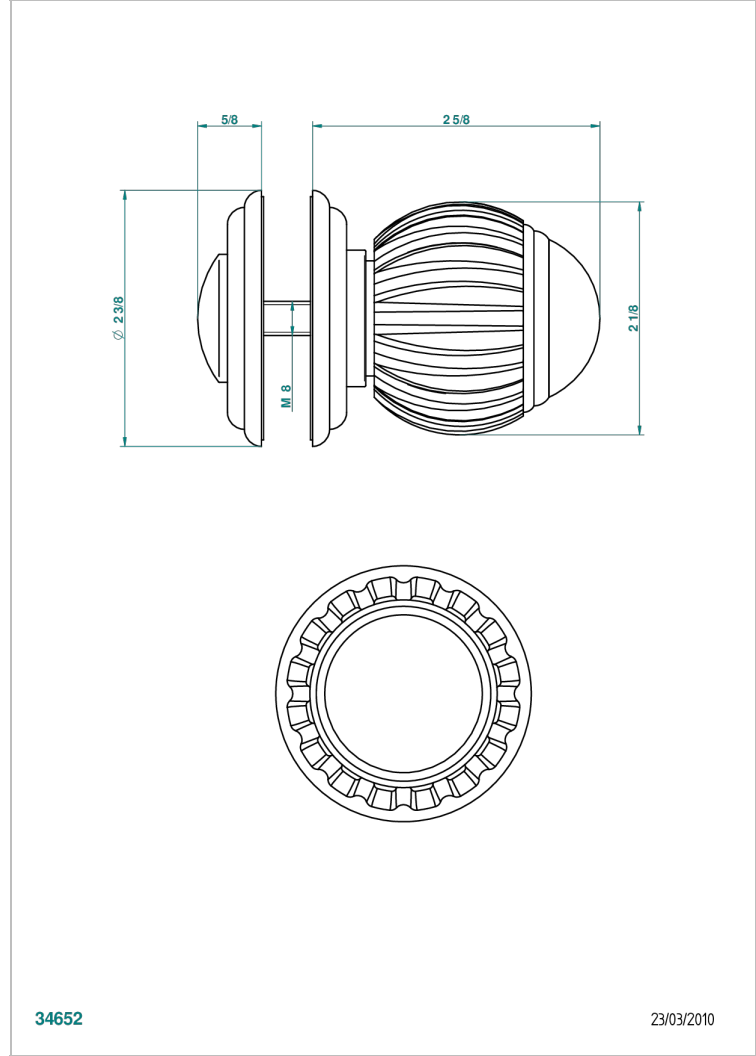

# VOGUE MALACHITE

A8M-639V

Tirador grande modelo

THG<sup>®</sup>  
PARIS

34652

23/03/2010

## CARACTERÍSTICAS

- Vogue Malachite
- Tirador grande modelo