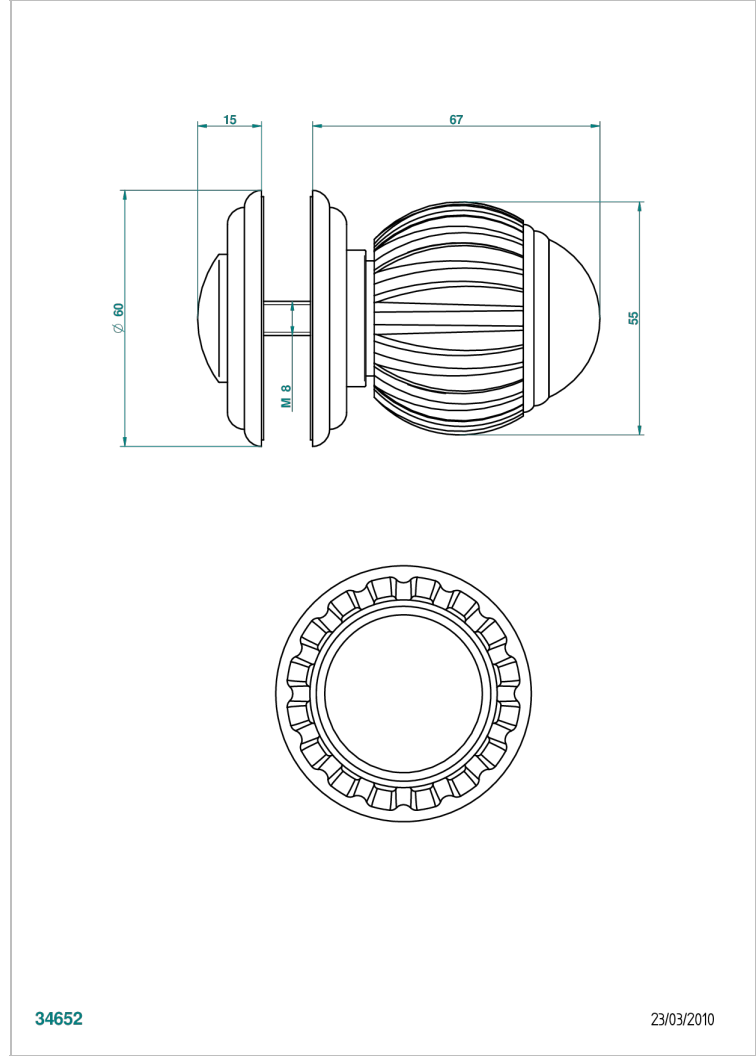

VOGUE MALACHITE

A8M-639V

Tirador grande modelo

THG[®]
PARIS

34652

23/03/2010

CARACTERÍSTICAS

- Vogue Malachite
- Tirador grande modelo

ACABADOS DISPONIBLES

Bronce claro - D01
Cerámica negra mate - D30
Cobre viejo mate - H07
Cromo - A02
Cromo / dorado - G02
Cromo mate - C02

Dorado - F01
Dorado mate - F07
Dorado pálido - F30
Dorado pálido mate (sin barniz) - F31
Níquel - B01
Níquel mate - C01