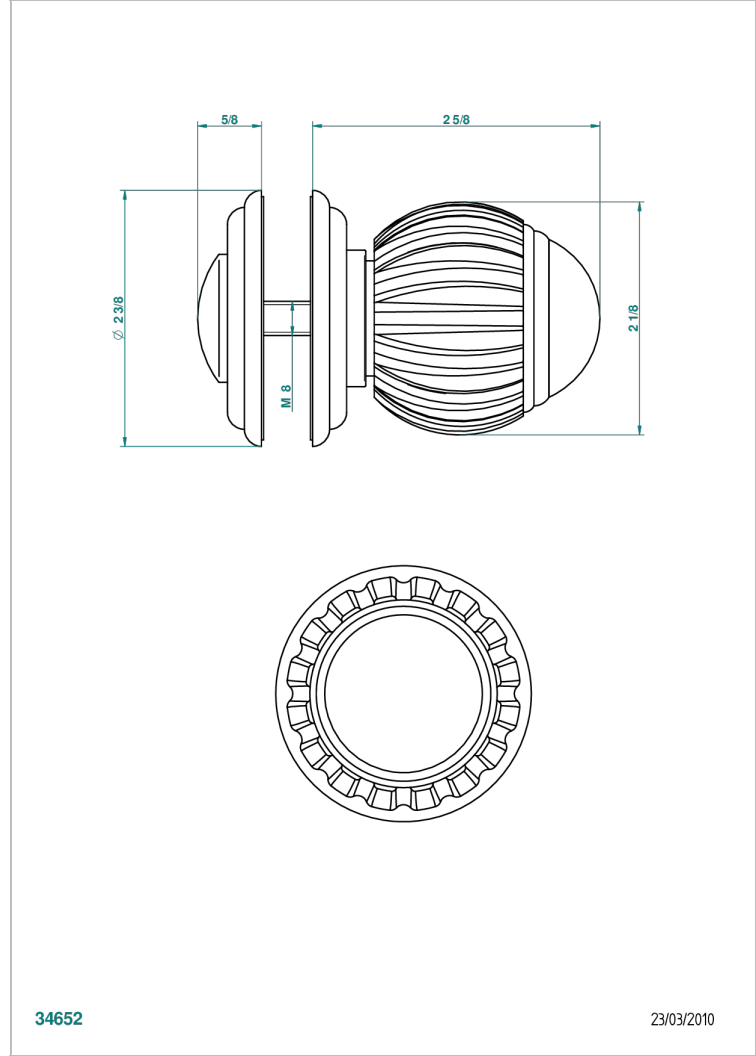

VOGUE MALACHITE

A8M-639V

Tirador grande modelo

THG[®]
PARIS

34652

23/03/2010

CARACTERÍSTICAS

- Vogue Malachite
- Tirador grande modelo

ACABADOS DISPONIBLES

Bronce claro - D01
Cerámica negra mate - D30
Cobre viejo mate - H07
Cromo - A02
Cromo / dorado - G02
Cromo mate - C02

Dorado - F01
Dorado mate - F07
Dorado pálido - F30
Dorado pálido mate (sin barniz) - F31
Níquel - B01
Níquel mate - C01