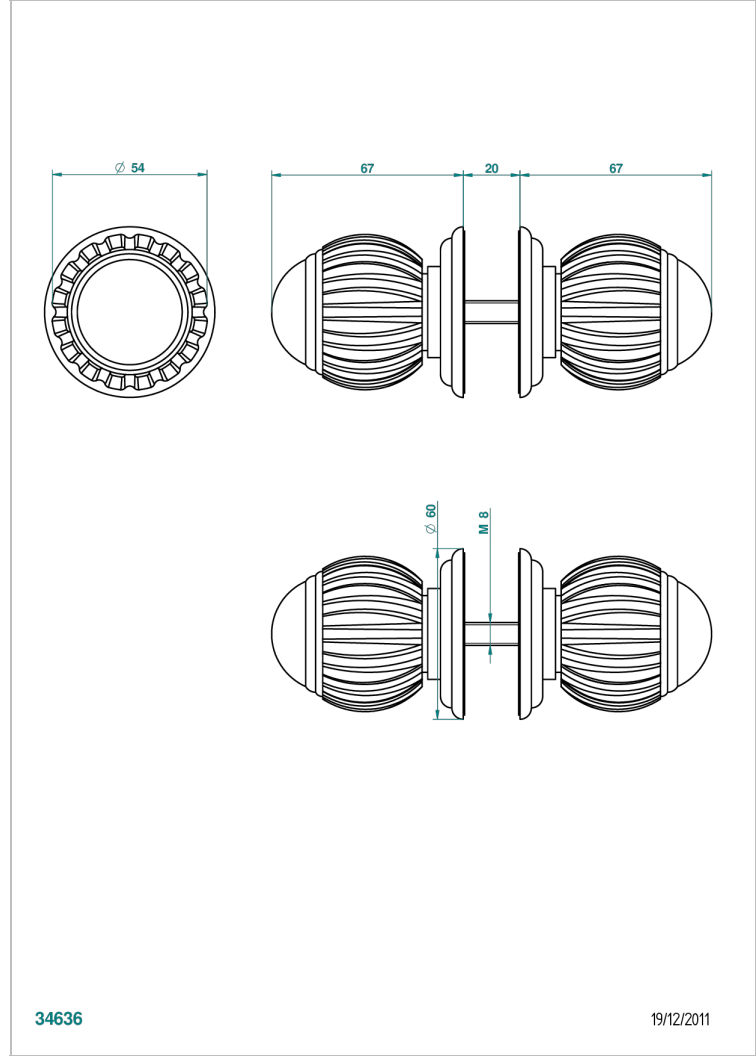

# VOGUE LAPIS LAZULI

A8S-638V

Conjunto de dos tiradores grande modelo

THG<sup>®</sup>  
PARIS

## CARACTERÍSTICAS

- Vogue Lapis Lazuli
- Conjunto de dos tiradores grande modelo