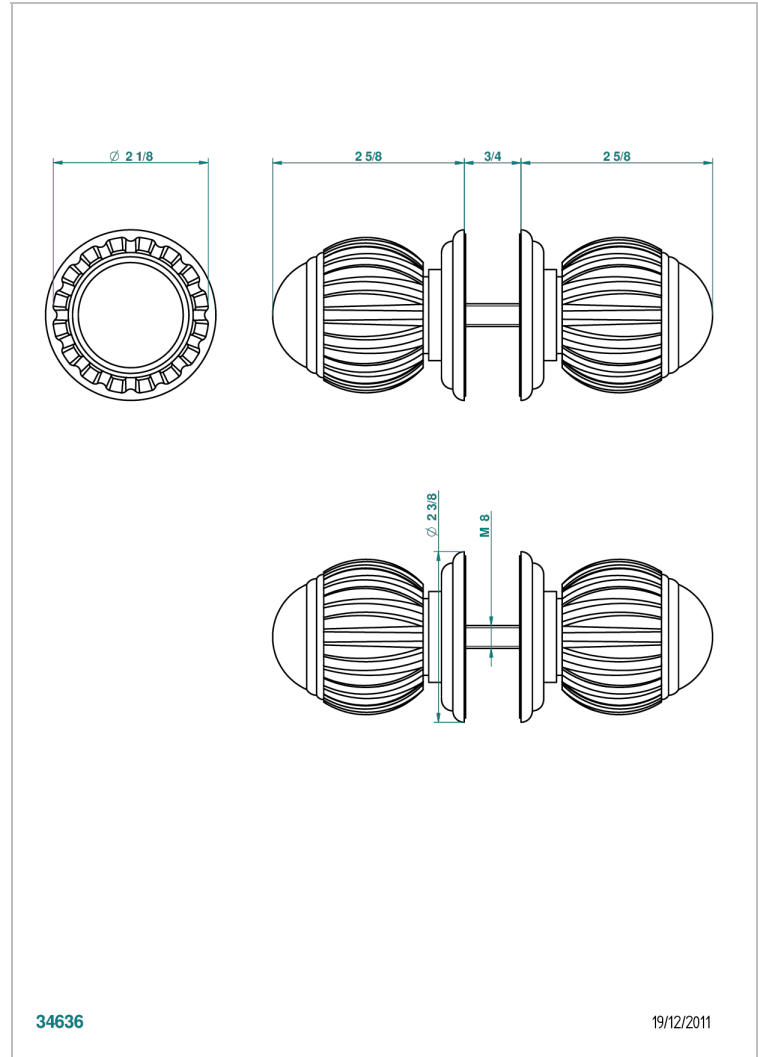

# VOGUE LAPIS LAZULI

A8S-638V

Conjunto de dos tiradores grande modelo

THG<sup>®</sup>  
PARIS

34636

19/12/2011

## CARACTERÍSTICAS

- Vogue Lapis Lazuli
- Conjunto de dos tiradores grande modelo