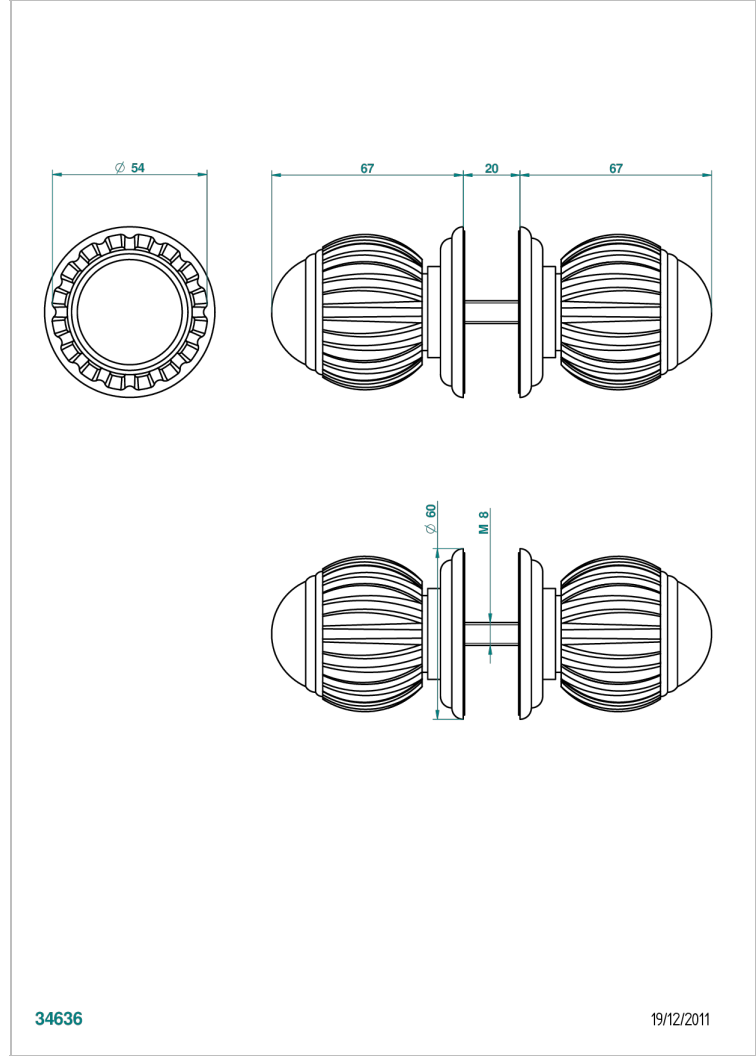

# VOGUE LAPIS LAZULI

A8S-638V

Conjunto de dos tiradores grande modelo

THG<sup>®</sup>  
PARIS

34636

19/12/2011

## CARACTERÍSTICAS

- Vogue Lapis Lazuli
- Conjunto de dos tiradores grande modelo