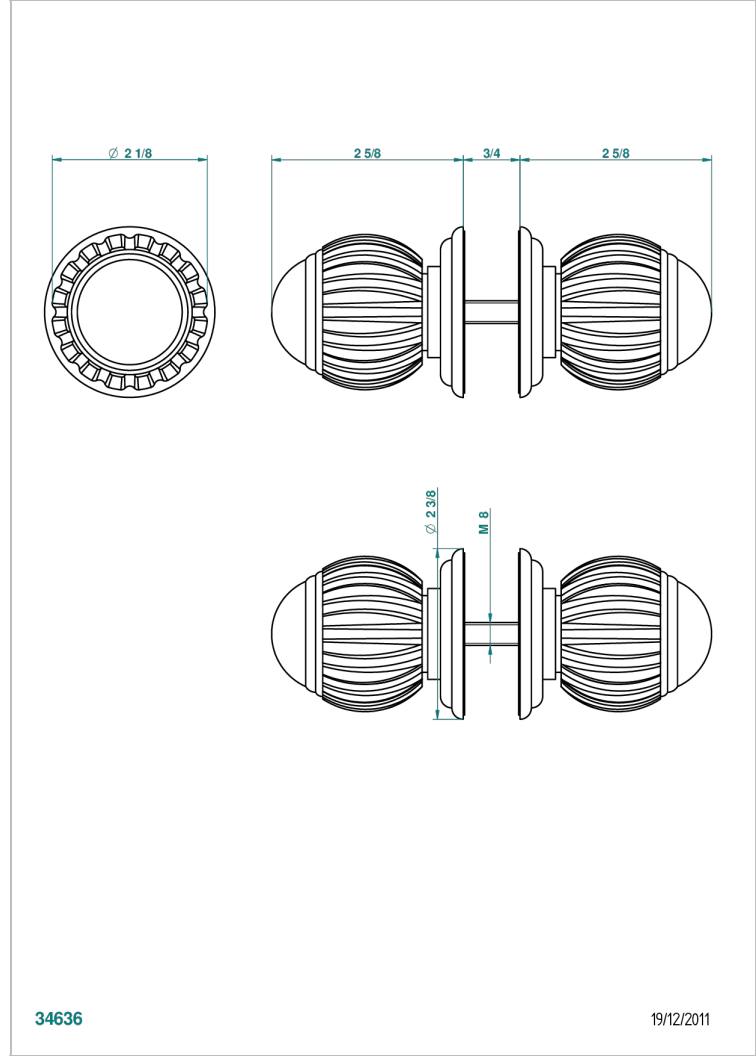

VOGUE LAPIS LAZULI

A8S-638V

Conjunto de dos tiradores grande modelo

THG[®]
PARIS

34636

19/12/2011

CARACTERÍSTICAS

- Vogue Lapis Lazuli
- Conjunto de dos tiradores grande modelo