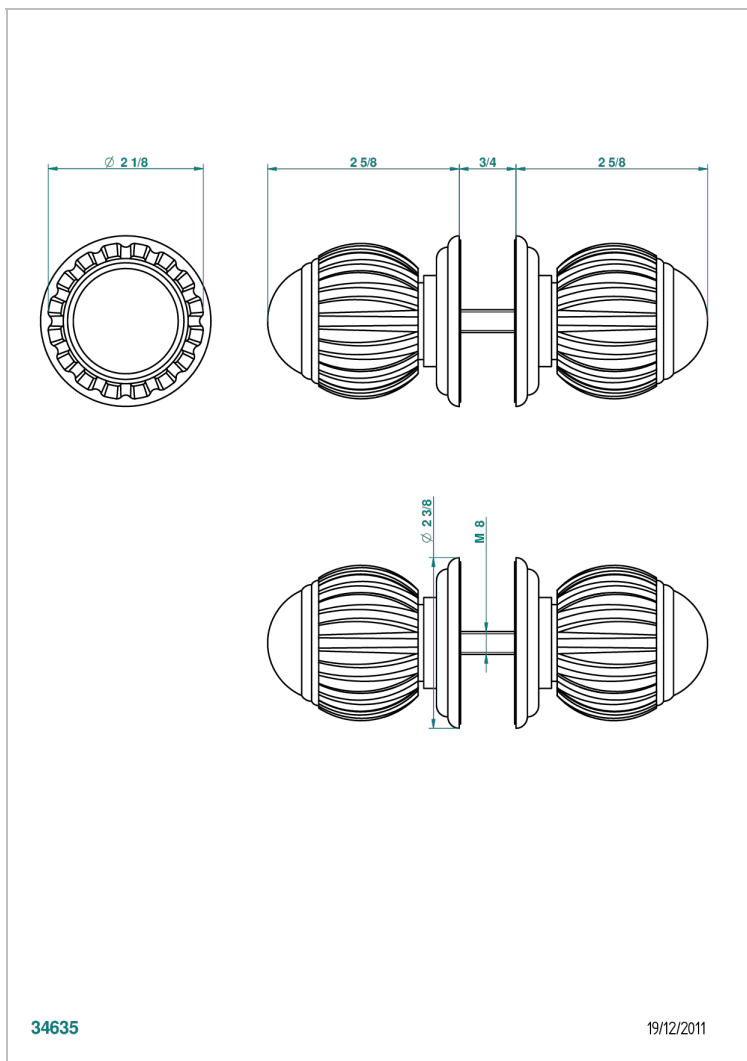

VOGUE OJO DE TIGRE

A8R-638V

Conjunto de dos tiradores grande modelo

THG[®]
PARIS

34635

19/12/2011

CARACTERÍSTICAS

- Vogue Ojo de Tigre
- Conjunto de dos tiradores grande modelo