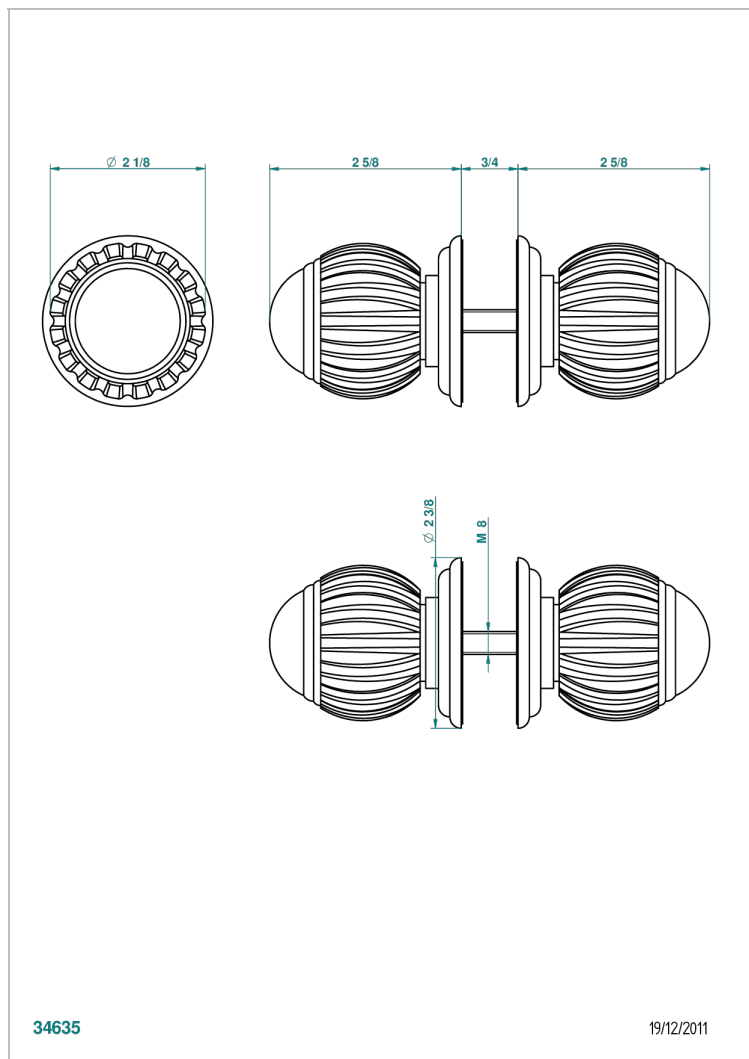

VOGUE OEIL DE TIGRE

A8R-638V

Paire de boutons grand modèle

THG[®]
PARIS

CARACTÉRISTIQUES

- Pour porte de douche

FINITIONS DISPONIBLES

Bronze clair - D01
Chromé - A02
Chromé / doré - G02
Chromé mat - C02
Doré brillant - F01
Doré mat - F07

Nickel brillant - B01
Nickel mat - C01
Noir mat céramique - D30
Or pâle - F30
Or pâle mat - F31
Pvd blush - H62

Pvd blush mat - H60
Pvd couleur bronze brown - F33
Pvd couleur bronze brown - mat - F34
Pvd couleur doré - H52
Pvd couleur doré mat - H53
Pvd couleur laiton - H49