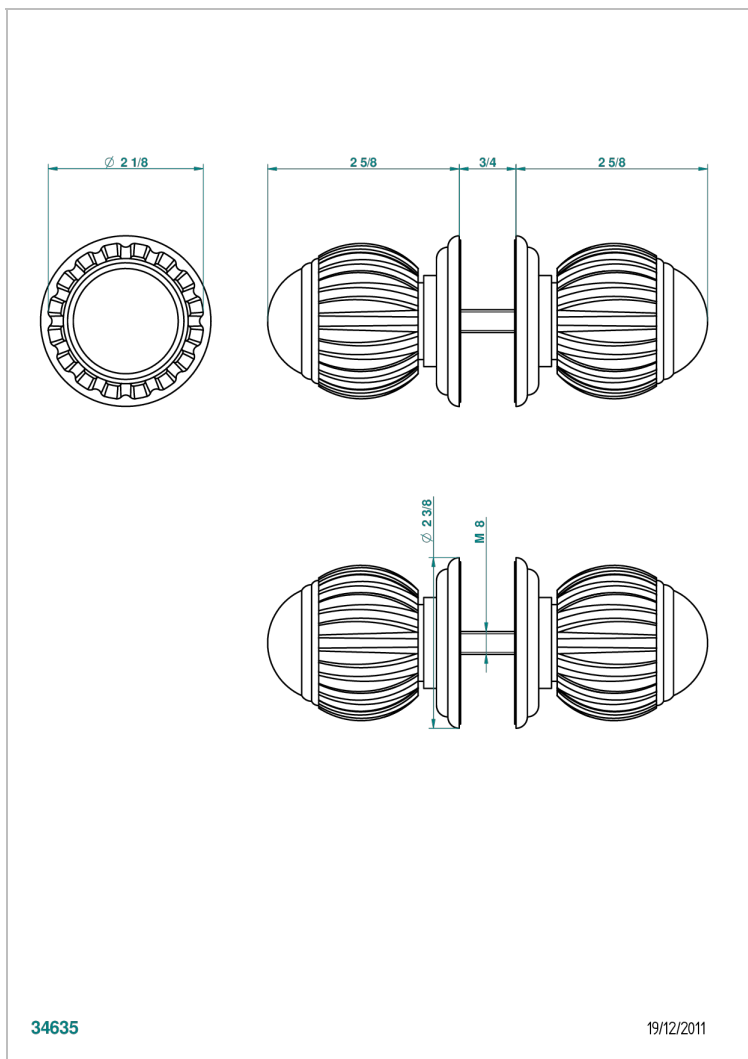

# VOGUE OEIL DE TIGRE

A8R-638V

Paire de boutons grand modèle

THG<sup>®</sup>  
PARIS

## CARACTÉRISTIQUES

- Pour porte de douche