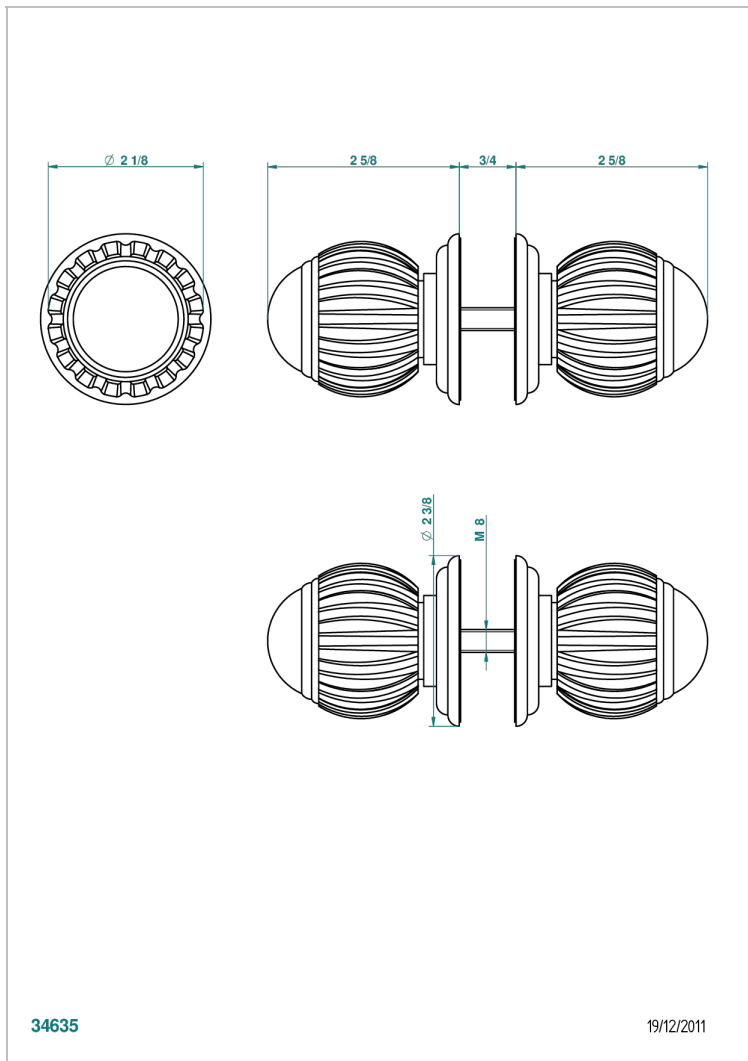

VOGUE OJO DE TIGRE

A8R-638V

Conjunto de dos tiradores grande modelo

THG[®]
PARIS

34635

19/12/2011

CARACTERÍSTICAS

- Vogue Ojo de Tigre
- Conjunto de dos tiradores grande modelo

ACABADOS DISPONIBLES

Bronce claro - D01
Cerámica negra mate - D30
Cobre viejo mate - H07
Cromo - A02
Cromo / dorado - G02
Cromo mate - C02

Dorado - F01
Dorado mate - F07
Dorado pálido - F30
Dorado pálido mate (sin barniz) - F31
Níquel - B01
Níquel mate - C01