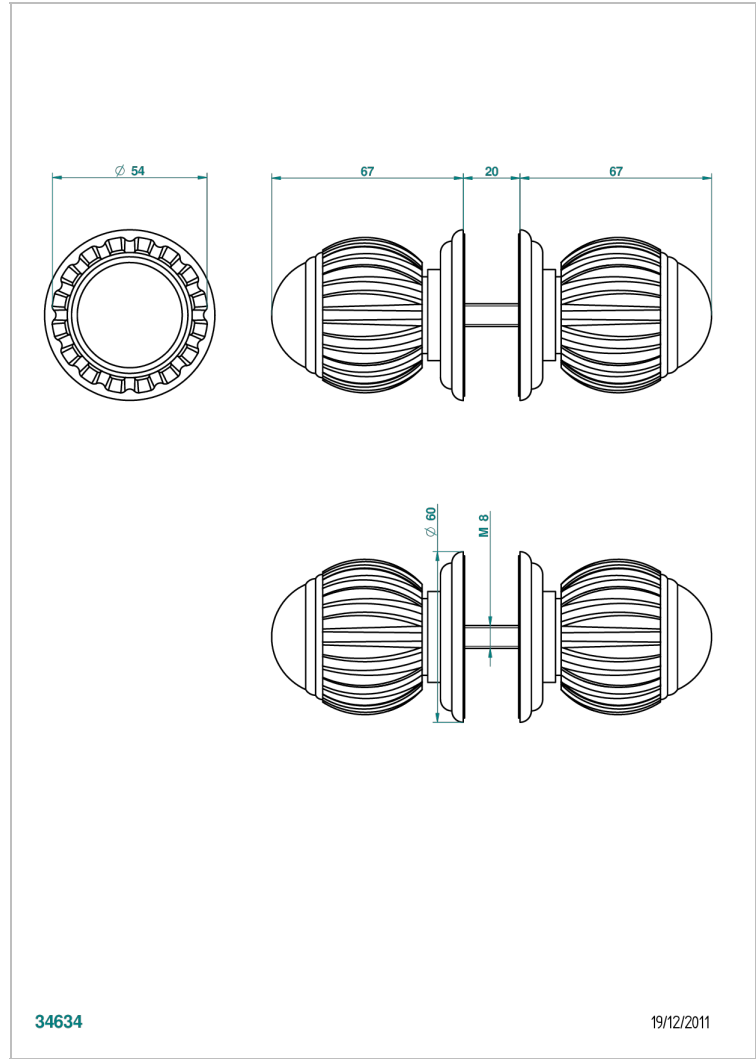

VOGUE ONICE NEGRO

A8P-638V

Conjunto de dos tiradores grande modelo

THG[®]
PARIS

34634

19/12/2011

CARACTERÍSTICAS

- Vogue Onice negro
- Conjunto de dos tiradores grande modelo