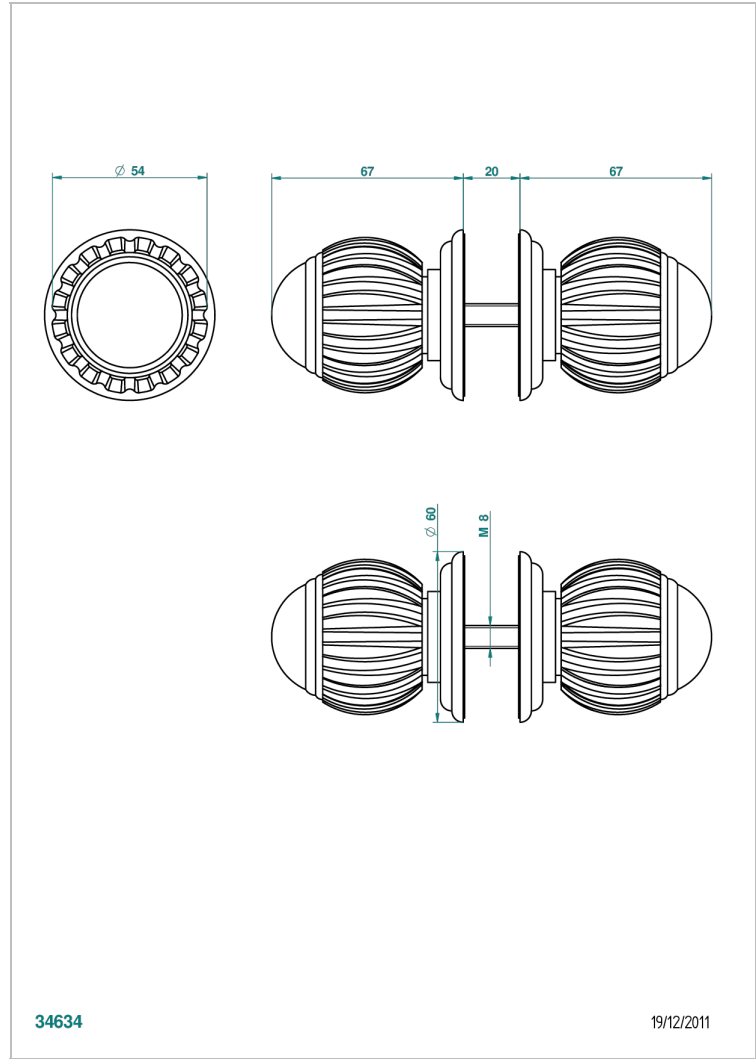

# VOGUE ONICE NEGRO

A8P-638V

Conjunto de dos tiradores grande modelo

THG<sup>®</sup>  
PARIS

## CARACTERÍSTICAS

- Vogue Onice negro
- Conjunto de dos tiradores grande modelo