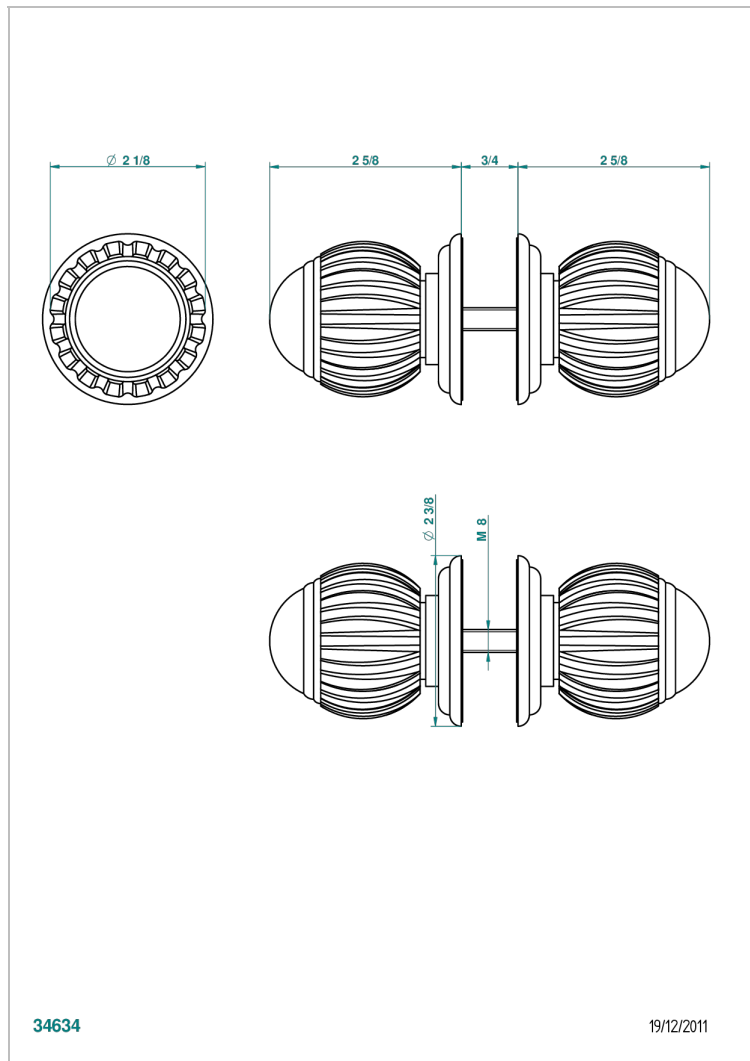

VOGUE ONICE NEGRO

A8P-638V

Conjunto de dos tiradores grande modelo

THG[®]
PARIS

CARACTERÍSTICAS

- Vogue Onice negro
- Conjunto de dos tiradores grande modelo

ACABADOS DISPONIBLES

Bronce claro - D01
Cerámica negra mate - D30
Cobre viejo mate - H07
Cromo - A02
Cromo / dorado - G02
Cromo mate - C02