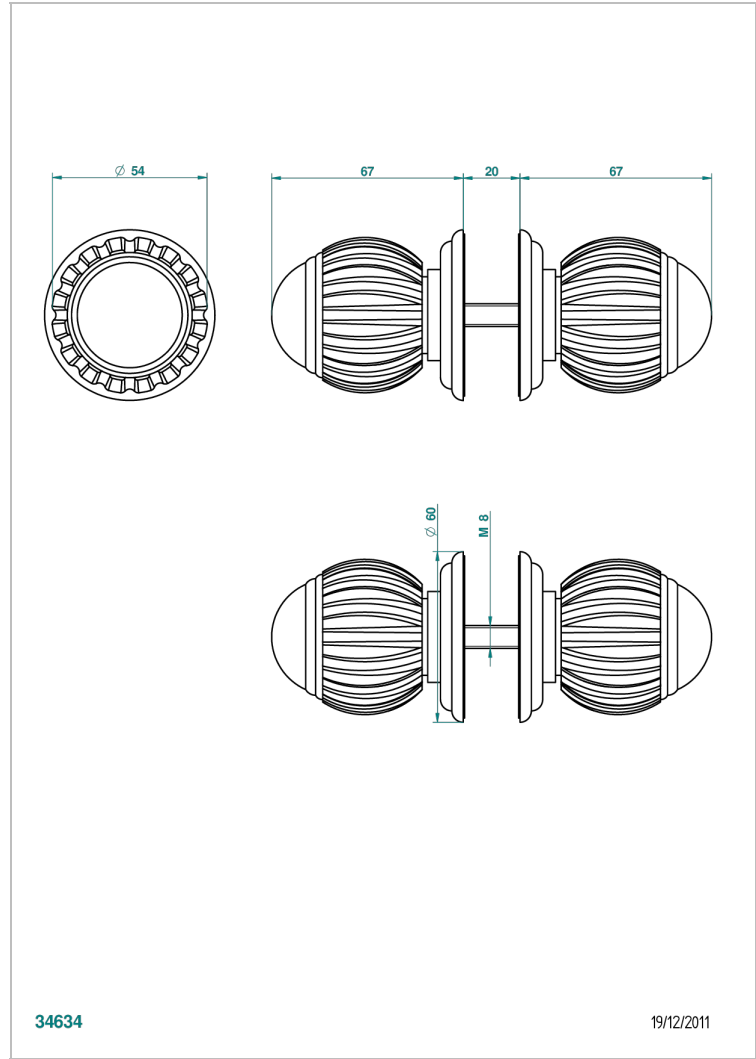

VOGUE ONICE NEGRO

A8P-638V

Conjunto de dos tiradores grande modelo

THG[®]
PARIS

CARACTERÍSTICAS

- Vogue Onice negro
- Conjunto de dos tiradores grande modelo

ACABADOS DISPONIBLES

Bronce claro - D01
Cerámica negra mate - D30
Cobre viejo mate - H07
Cromo - A02
Cromo / dorado - G02
Cromo mate - C02