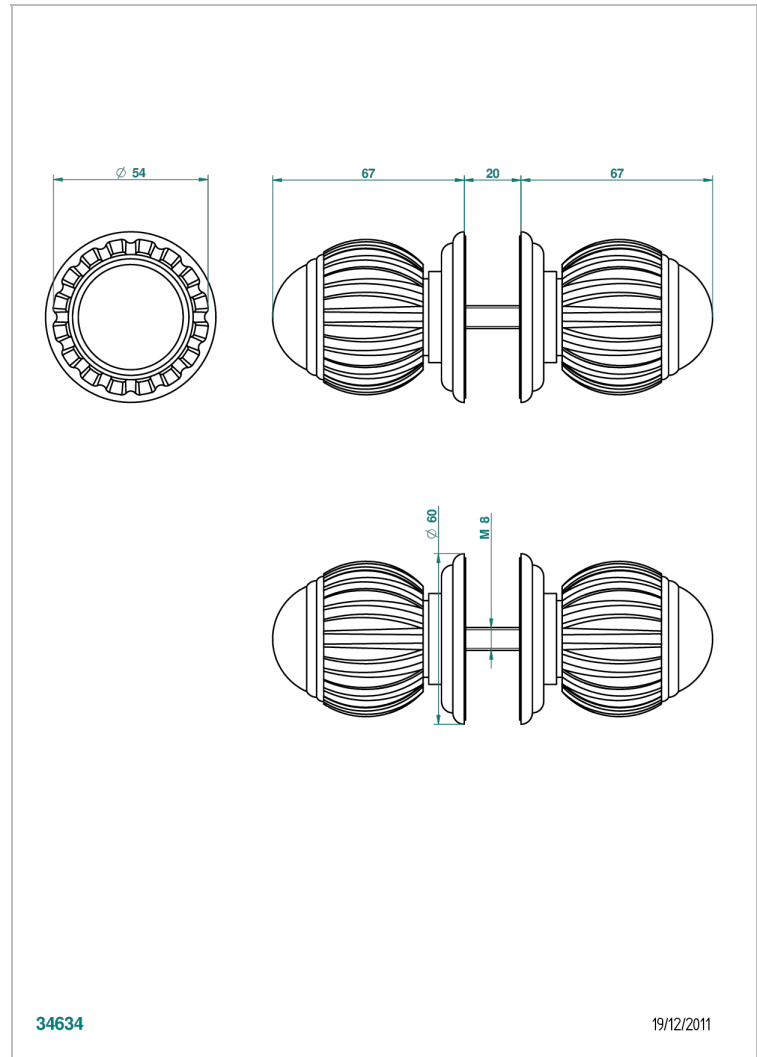

VOGUE, ONYX SCHWARZ

A8P-638V

Ein Paar große Knöpfe

THG[®]
PARIS

34634

19/12/2011

EIGENSCHAFTEN

- Vogue, Onyx schwarz
- Ein Paar große Knöpfe

VERFÜGBARE OBERFLÄCHEN

Altnickel - H28
Blassgold - F30
Blassgold matt unlackiert - F31
Bronze hell - D01
Chrom - A02
Chrom / gold - G02

Chrom matt - C02
Gold - F01
Gold matt - F07
Kupfer altrot matt lackiert - H07
Mattschwarz keramik - D30
Nickel matt - C01