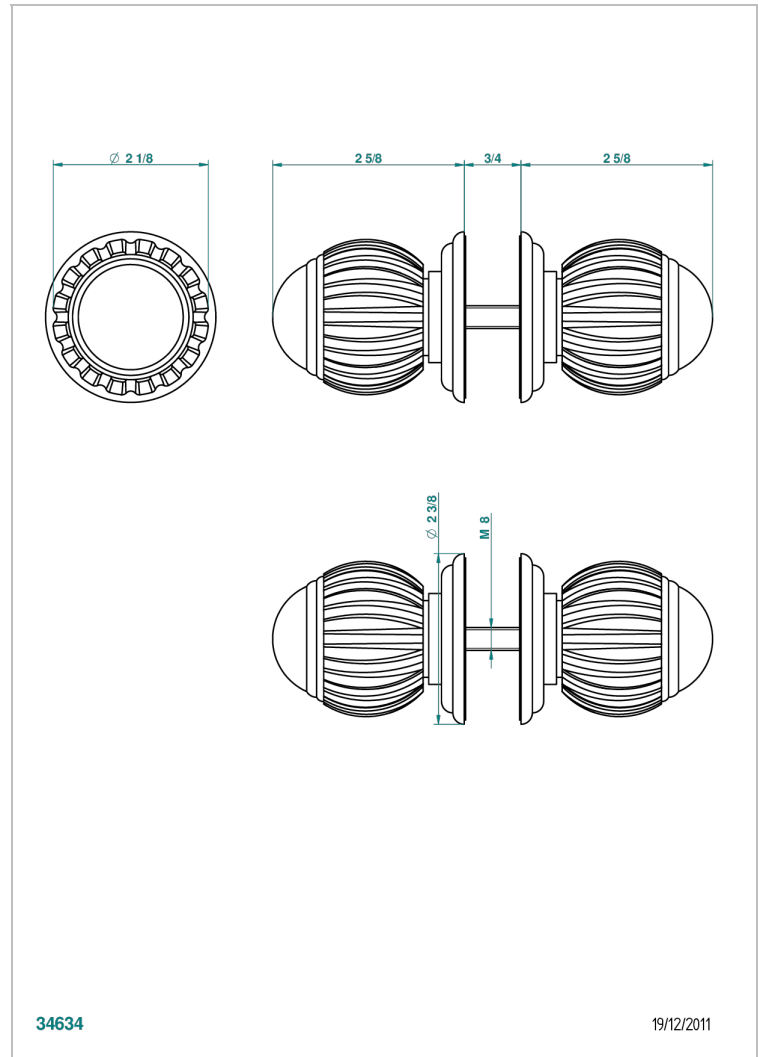

VOGUE ONICE NEGRO

A8P-638V

Conjunto de dos tiradores grande modelo

THG[®]
PARIS

CARACTERÍSTICAS

- Vogue Onice negro
- Conjunto de dos tiradores grande modelo

ACABADOS DISPONIBLES

Bronce claro - D01
Cerámica negra mate - D30
Cobre viejo mate - H07
Cromo - A02
Cromo / dorado - G02
Cromo mate - C02