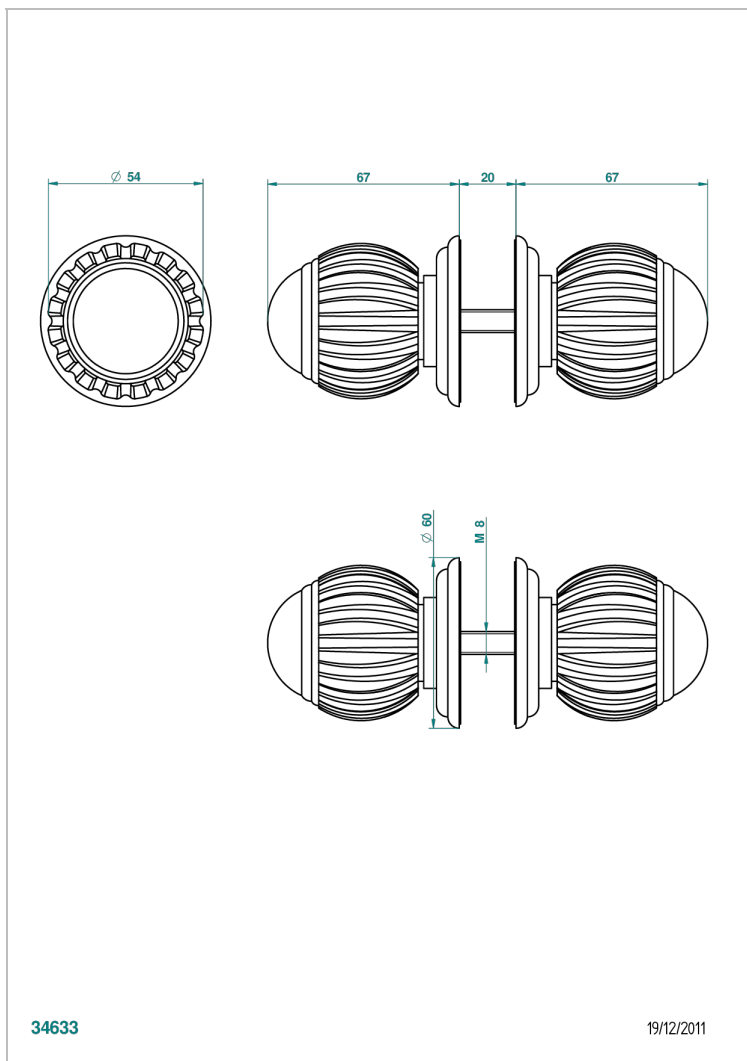

VOGUE JASPE ROJO

A8N-638V

Conjunto de dos tiradores grande modelo

THG[®]
PARIS

34633

19/12/2011

CARACTERÍSTICAS

- Vogue Jaspe rojo
- Conjunto de dos tiradores grande modelo