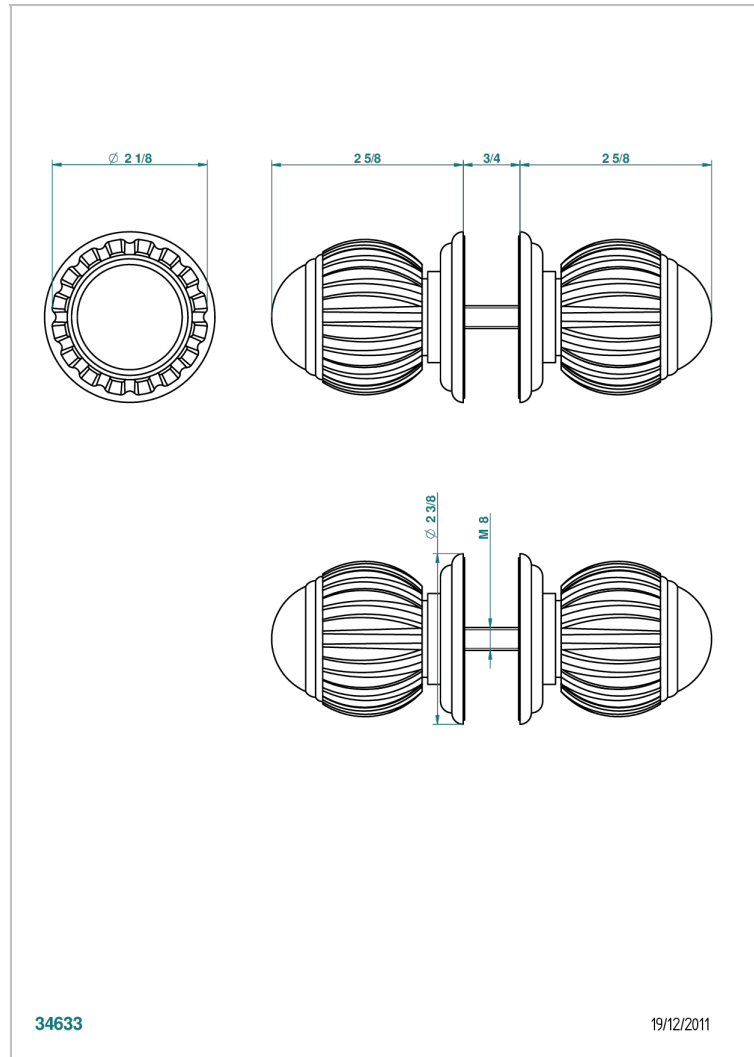

# VOGUE JASPE ROUGE

A8N-638V

Paire de boutons grand modèle

THG<sup>®</sup>  
PARIS

34633

19/12/2011

## CARACTÉRISTIQUES

- Pour porte de douche

## FINITIONS DISPONIBLES

Bronze clair - D01  
Chromé - A02  
Chromé / doré - G02  
Chromé mat - C02  
Doré brillant - F01  
Doré mat - F07

Nickel brillant - B01  
Nickel mat - C01  
Noir mat céramique - D30  
Or pâle - F30  
Or pâle mat - F31  
Pvd blush - H62