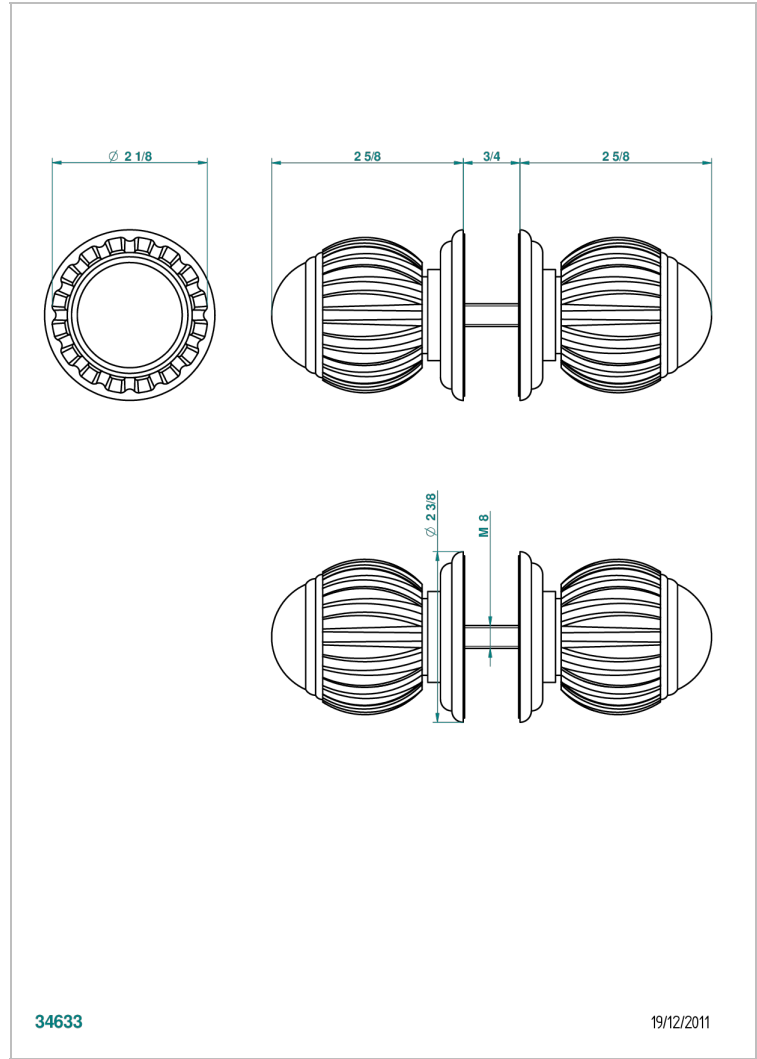

VOGUE JASPE ROJO

A8N-638V

Conjunto de dos tiradores grande modelo

THG[®]
PARIS

34633

19/12/2011

CARACTERÍSTICAS

- Vogue Jaspe rojo
- Conjunto de dos tiradores grande modelo