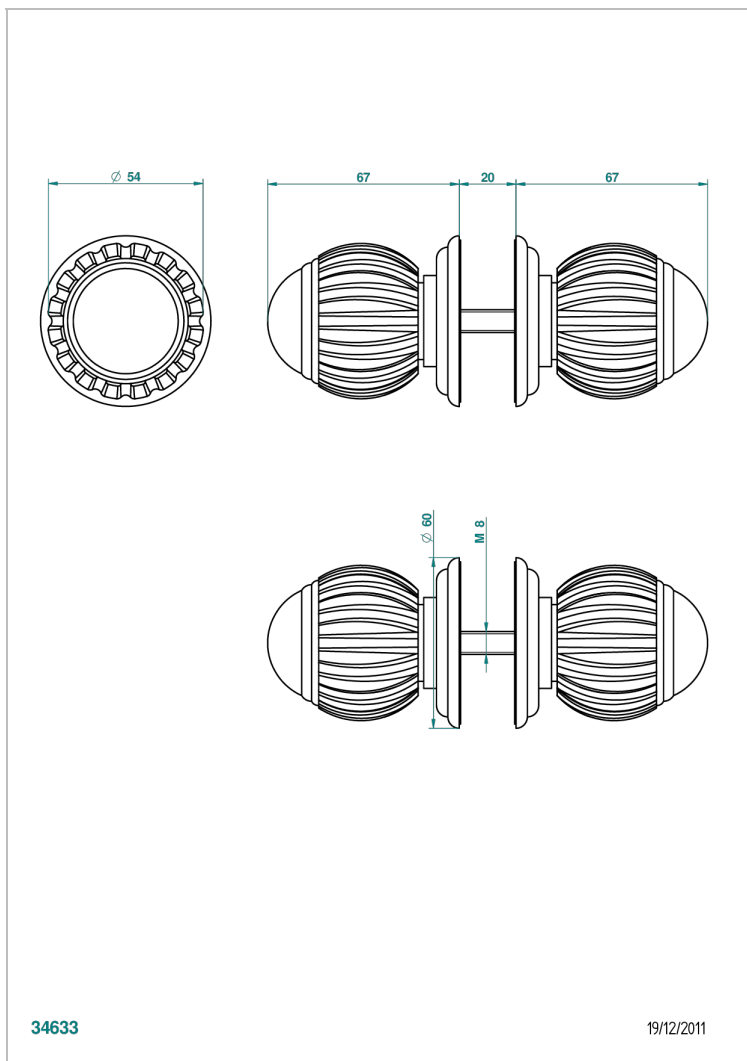

# VOGUE JASPE ROJO

A8N-638V

Conjunto de dos tiradores grande modelo

THG<sup>®</sup>  
PARIS

34633

19/12/2011

## CARACTERÍSTICAS

- Vogue Jaspe rojo
- Conjunto de dos tiradores grande modelo