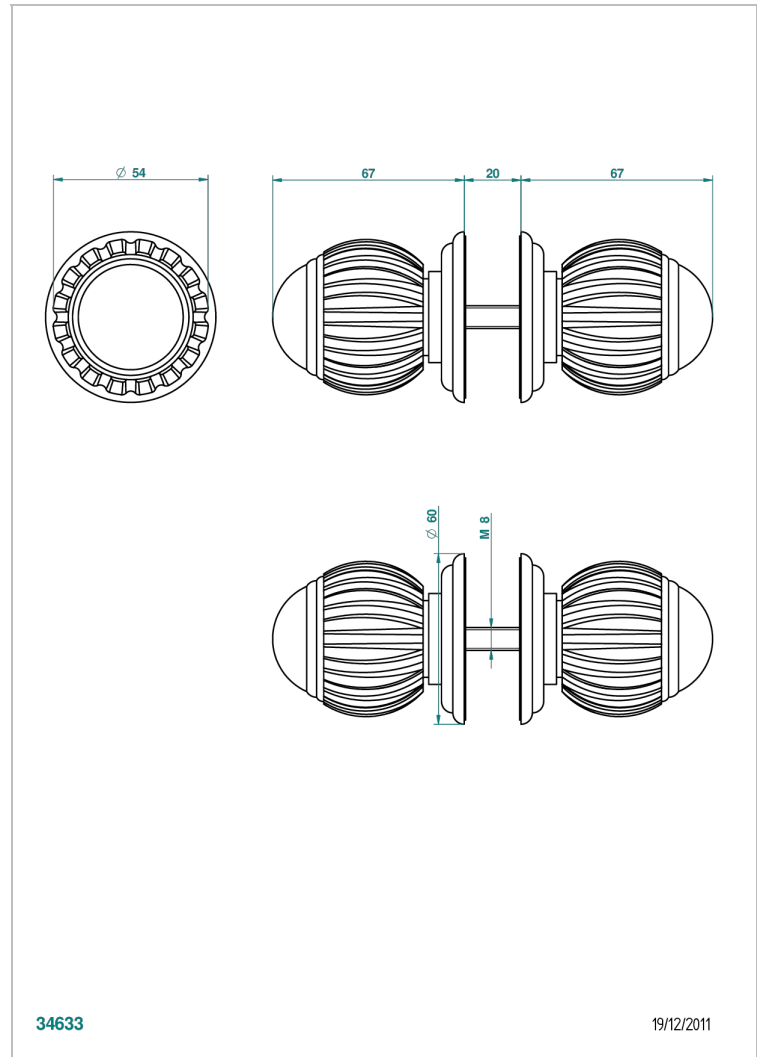

VOGUE, JASPIS ROT

A8N-638V

Ein Paar große Knöpfe

THG[®]
PARIS

EIGENSCHAFTEN

- Vogue, Jaspis rot
- Ein Paar große Knöpfe

VERFÜGBARE OBERFLÄCHEN

Altnickel - H28
Blassgold - F30
Blassgold matt unlackiert - F31
Bronze hell - D01
Chrom - A02
Chrom / gold - G02