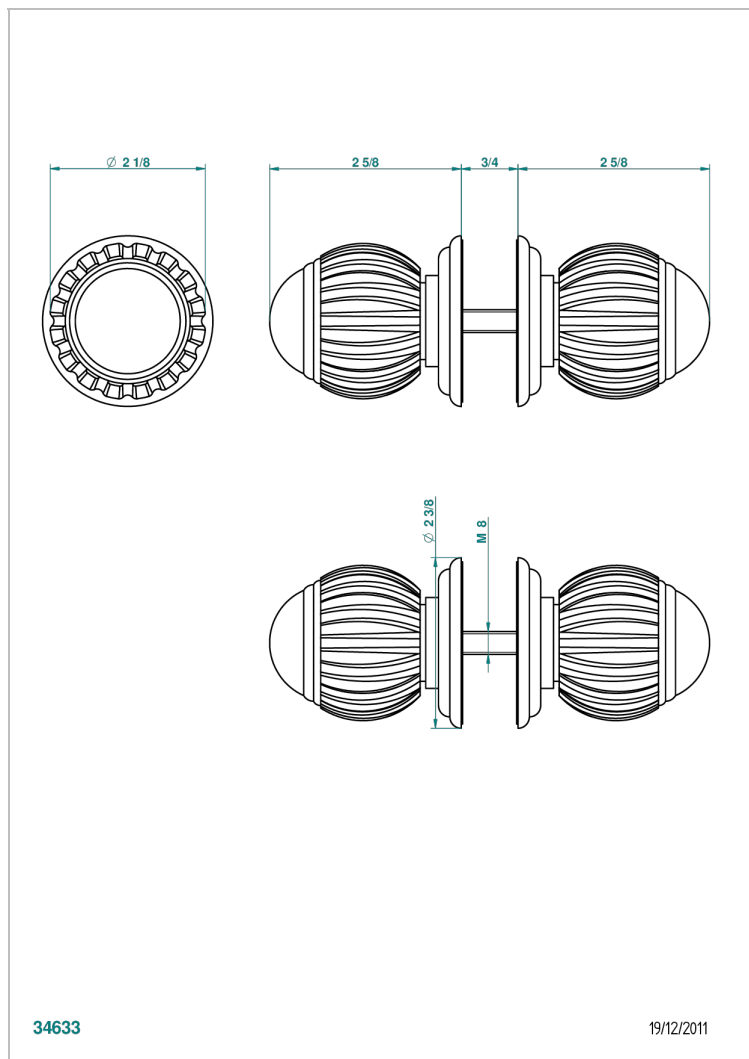

VOGUE JASPE ROUGE

A8N-638V

Paire de boutons grand modèle

THG[®]
PARIS

CARACTÉRISTIQUES

- Pour porte de douche

FINITIONS DISPONIBLES

Bronze clair - D01
Chromé - A02
Chromé / doré - G02
Chromé mat - C02
Doré brillant - F01
Doré mat - F07

Nickel brillant - B01
Nickel mat - C01
Noir mat céramique - D30
Or pâle - F30
Or pâle mat - F31
Pvd blush - H62

Pvd blush mat - H60
Pvd couleur bronze brown - F33
Pvd couleur bronze brown - mat - F34
Pvd couleur doré - H52
Pvd couleur doré mat - H53
Pvd couleur laiton - H49

Pvd couleur laiton mat - H50
Pvd couleur nickel - H55
Pvd couleur nickel mat - H56
Pvd graphite - H64
Pvd graphite mat - H65
Pvd umber - H66

Pvd umber mat - H67
Vieux cuivre rouge mat - H07
Vieux nickel - H28