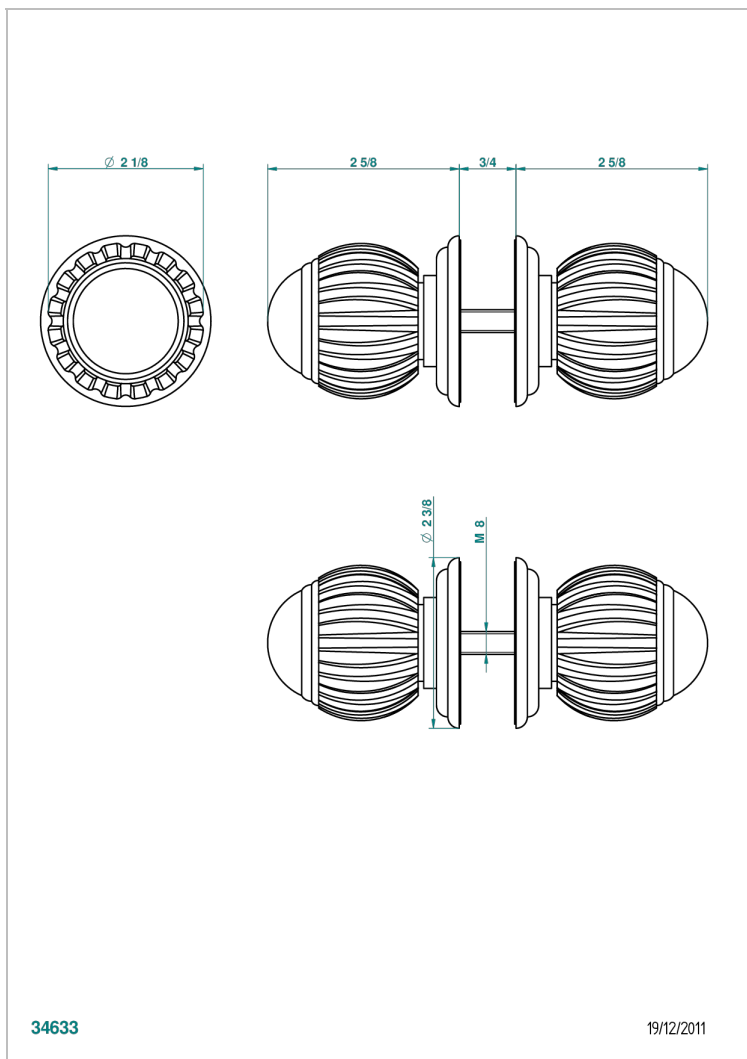

VOGUE JASPE ROJO

A8N-638V

Conjunto de dos tiradores grande modelo

THG[®]
PARIS

34633

19/12/2011

CARACTERÍSTICAS

- Vogue Jaspe rojo
- Conjunto de dos tiradores grande modelo