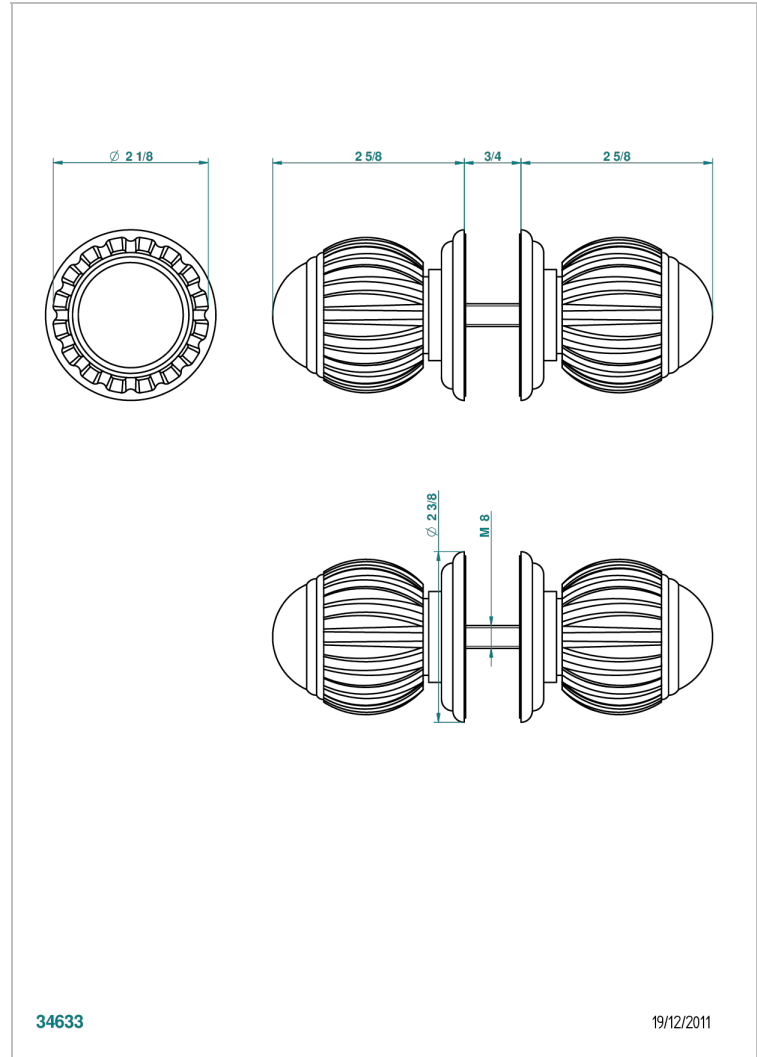

# VOGUE, JASPIS ROT

A8N-638V

Ein Paar große Knöpfe

THG<sup>®</sup>  
PARIS

34633

19/12/2011

## EIGENSCHAFTEN

- Vogue, Jaspis rot
- Ein Paar große Knöpfe

## VERFÜGBARE OBERFLÄCHEN

Altnickel - H28  
Blassgold - F30  
Blassgold matt unlackiert - F31  
Bronze hell - D01  
Chrom - A02  
Chrom / gold - G02

Chrom matt - C02  
Gold - F01  
Gold matt - F07  
Kupfer altrot matt lackiert - H07  
Mattschwarz keramik - D30  
Nickel matt - C01