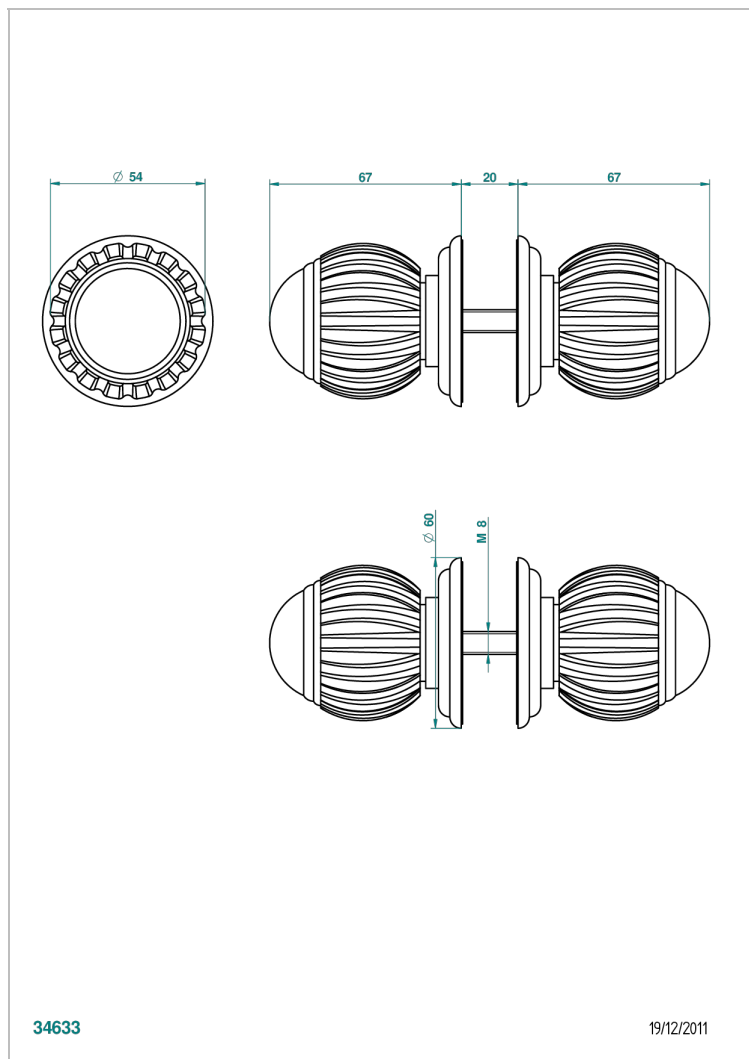

# VOGUE JASPE ROUGE

A8N-638V

Paire de boutons grand modèle

THG<sup>®</sup>  
PARIS

## CARACTÉRISTIQUES

- Pour porte de douche