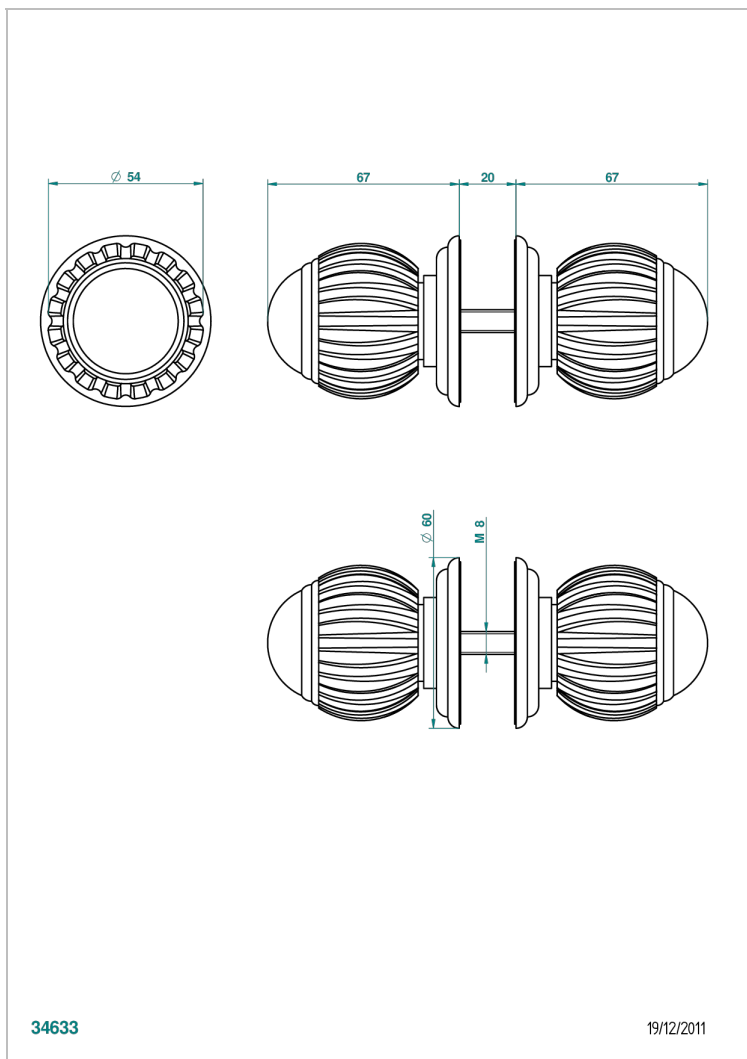

VOGUE JASPE ROJO

A8N-638V

Conjunto de dos tiradores grande modelo

THG[®]
PARIS

34633

19/12/2011

CARACTERÍSTICAS

- Vogue Jaspe rojo
- Conjunto de dos tiradores grande modelo