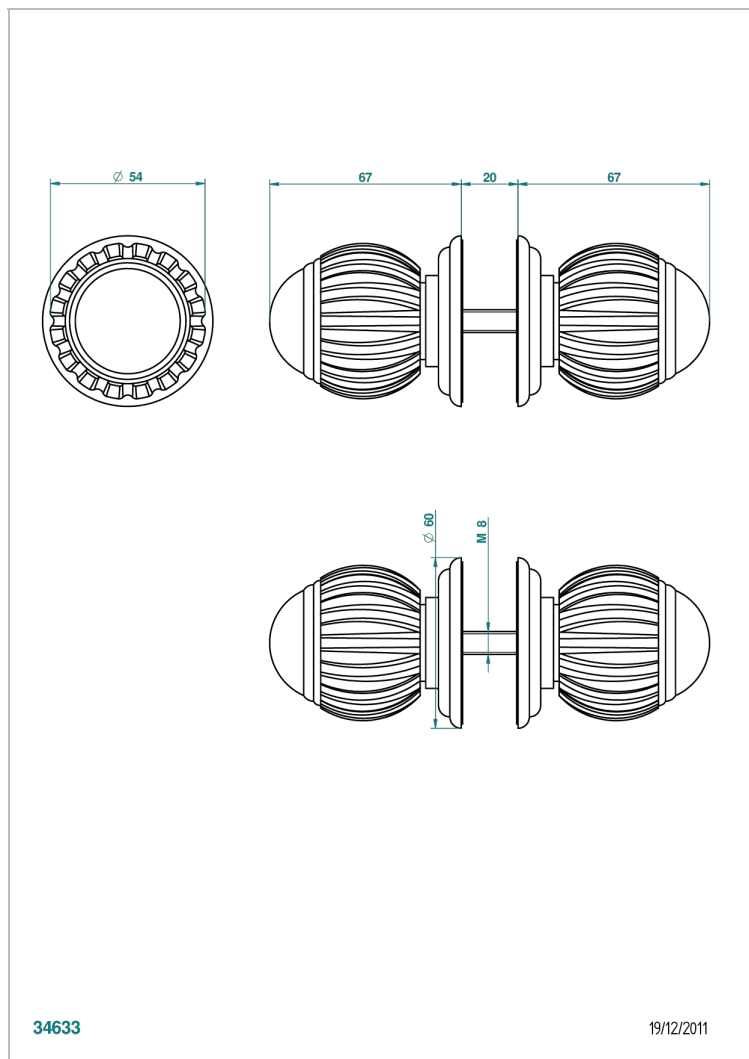

VOGUE, JASPIS ROT

A8N-638V

Ein Paar große Knöpfe

THG[®]
PARIS

34633

19/12/2011

EIGENSCHAFTEN

- Vogue, Jaspis rot
- Ein Paar große Knöpfe

VERFÜGBARE OBERFLÄCHEN

Altnickel - H28
Blassgold - F30
Blassgold matt unlackiert - F31
Bronze hell - D01
Chrom - A02
Chrom / gold - G02

Chrom matt - C02
Gold - F01
Gold matt - F07
Kupfer altrot matt lackiert - H07
Mattschwarz keramik - D30
Nickel matt - C01