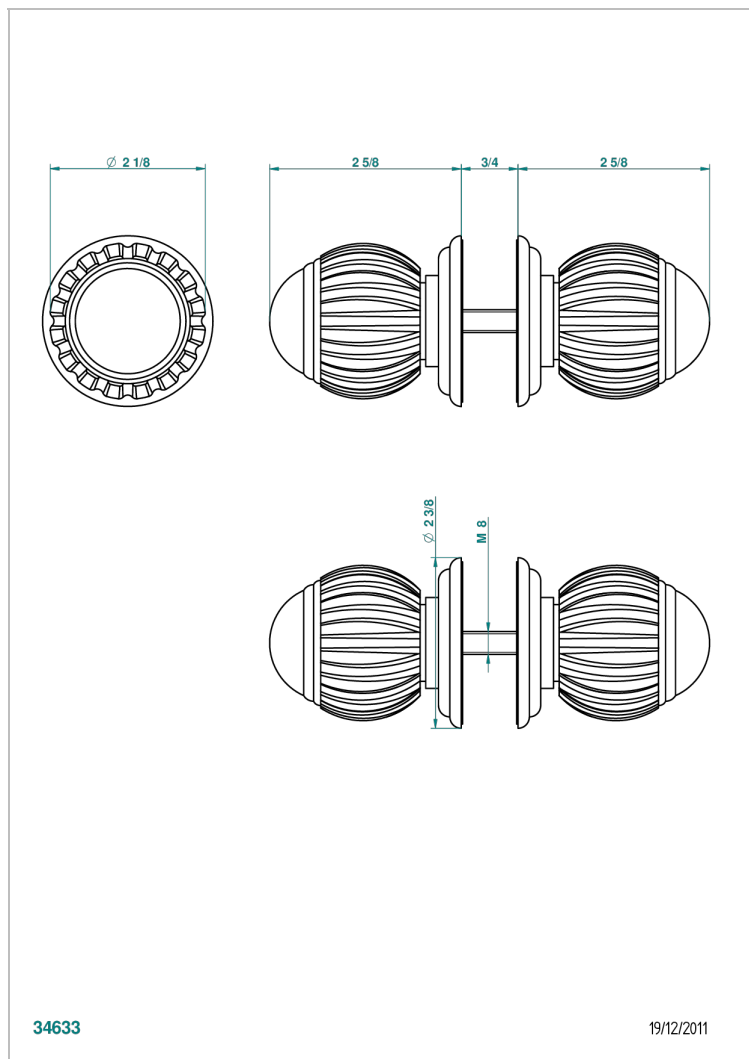

# VOGUE JASPE ROUGE

A8N-638V

Paire de boutons grand modèle

THG<sup>®</sup>  
PARIS

34633

19/12/2011

## CARACTÉRISTIQUES

- Pour porte de douche