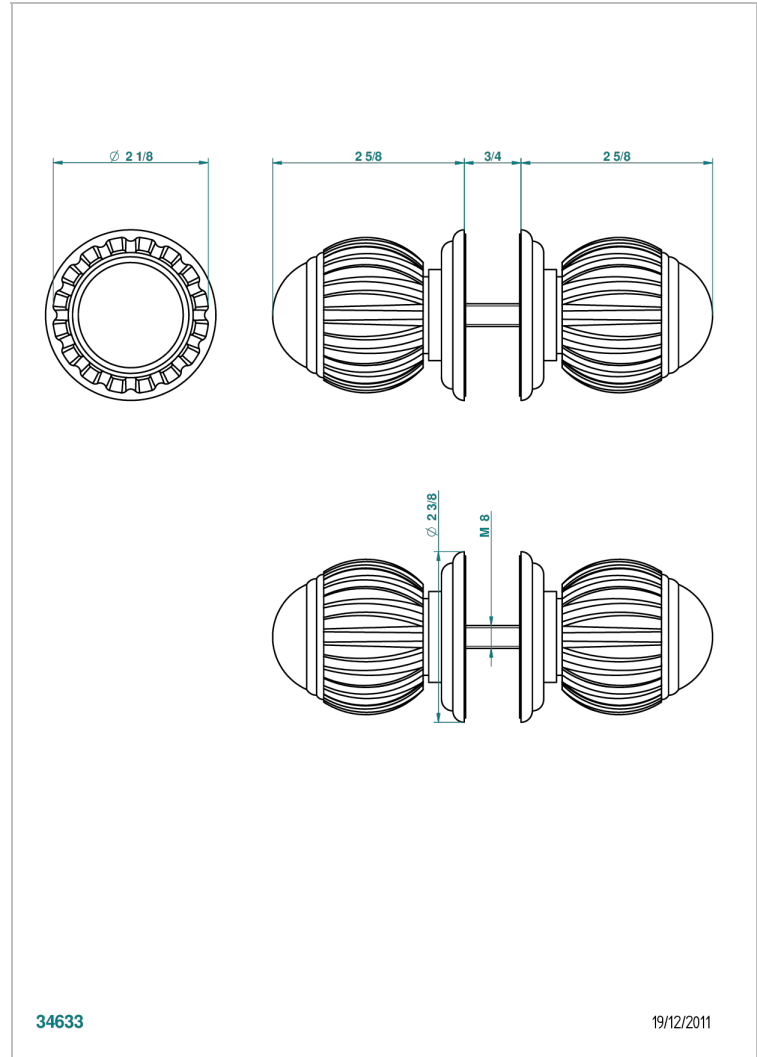

VOGUE, JASPIS ROT

A8N-638V

Ein Paar große Knöpfe

THG[®]
PARIS

34633

19/12/2011

EIGENSCHAFTEN

- Vogue, Jaspis rot
- Ein Paar große Knöpfe

VERFÜGBARE OBERFLÄCHEN

Altnickel - H28
Blassgold - F30
Blassgold matt unlackiert - F31
Bronze hell - D01
Chrom - A02
Chrom / gold - G02

Chrom matt - C02
Gold - F01
Gold matt - F07
Kupfer altrot matt lackiert - H07
Mattschwarz keramik - D30
Nickel matt - C01