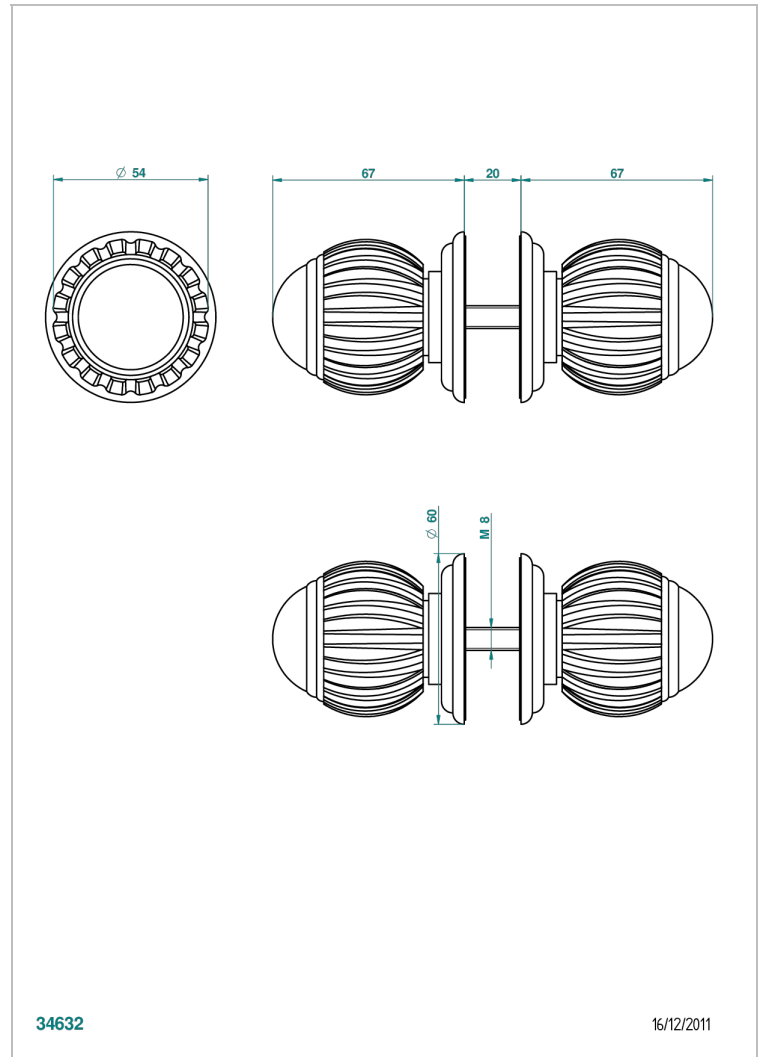

VOGUE MALACHITE

A8M-638V

Paire de boutons grand modèle

THG[®]
PARIS

CARACTÉRISTIQUES

- Pour porte de douche

FINITIONS DISPONIBLES

Bronze clair - D01
Chromé - A02
Chromé / doré - G02
Chromé mat - C02
Doré brillant - F01
Doré mat - F07

Nickel brillant - B01
Nickel mat - C01
Noir mat céramique - D30
Or pâle - F30
Or pâle mat - F31
Pvd blush - H62

Pvd blush mat - H60
Pvd couleur bronze brown - F33
Pvd couleur bronze brown - mat - F34
Pvd couleur doré - H52
Pvd couleur doré mat - H53
Pvd couleur laiton - H49