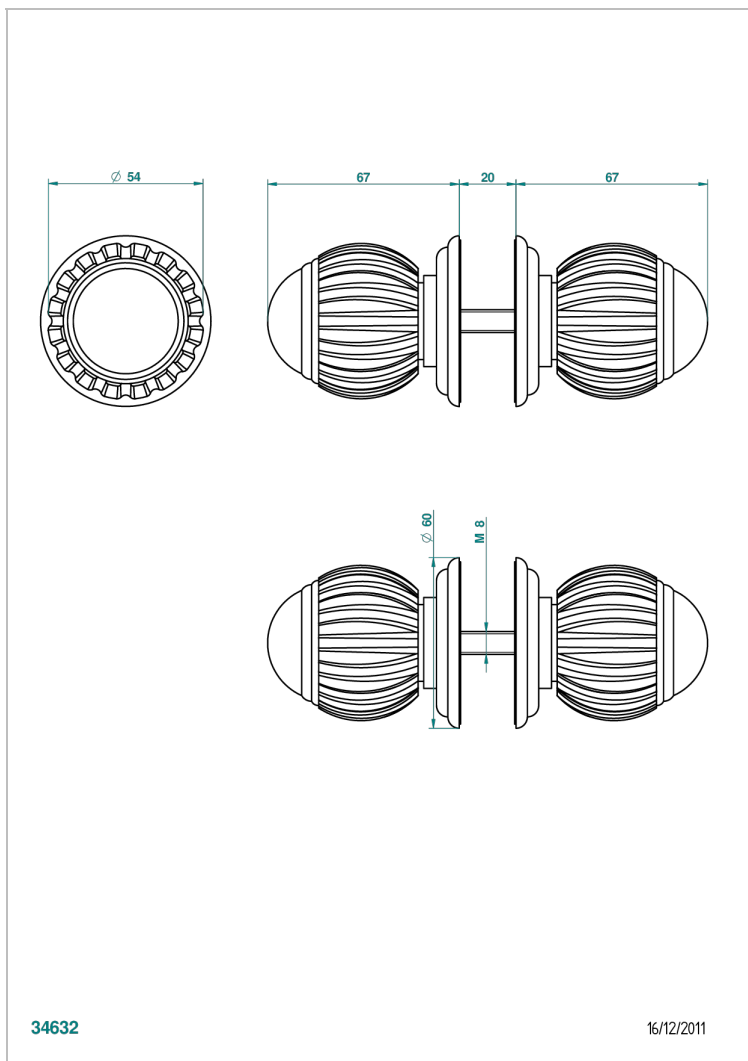

# VOGUE MALACHITE

A8M-638V

Conjunto de dos tiradores grande modelo

THG<sup>®</sup>  
PARIS

## CARACTERÍSTICAS

- Vogue Malachite
- Conjunto de dos tiradores grande modelo