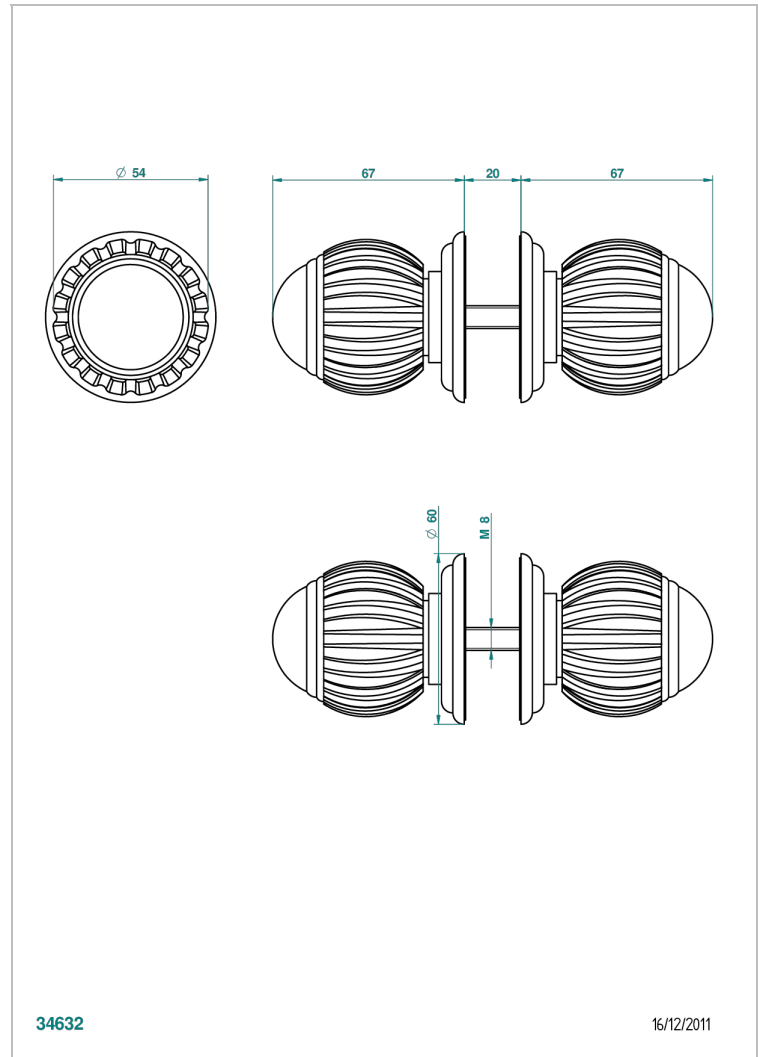

VOGUE, MALACHIT

A8M-638V

Ein Paar große Knöpfe

THG[®]
PARIS

EIGENSCHAFTEN

- Vogue, Malachit
- Ein Paar große Knöpfe

VERFÜGBARE OBERFLÄCHEN

Altnickel - H28
Blassgold - F30
Blassgold matt unlackiert - F31
Bronze hell - D01
Chrom - A02
Chrom / gold - G02