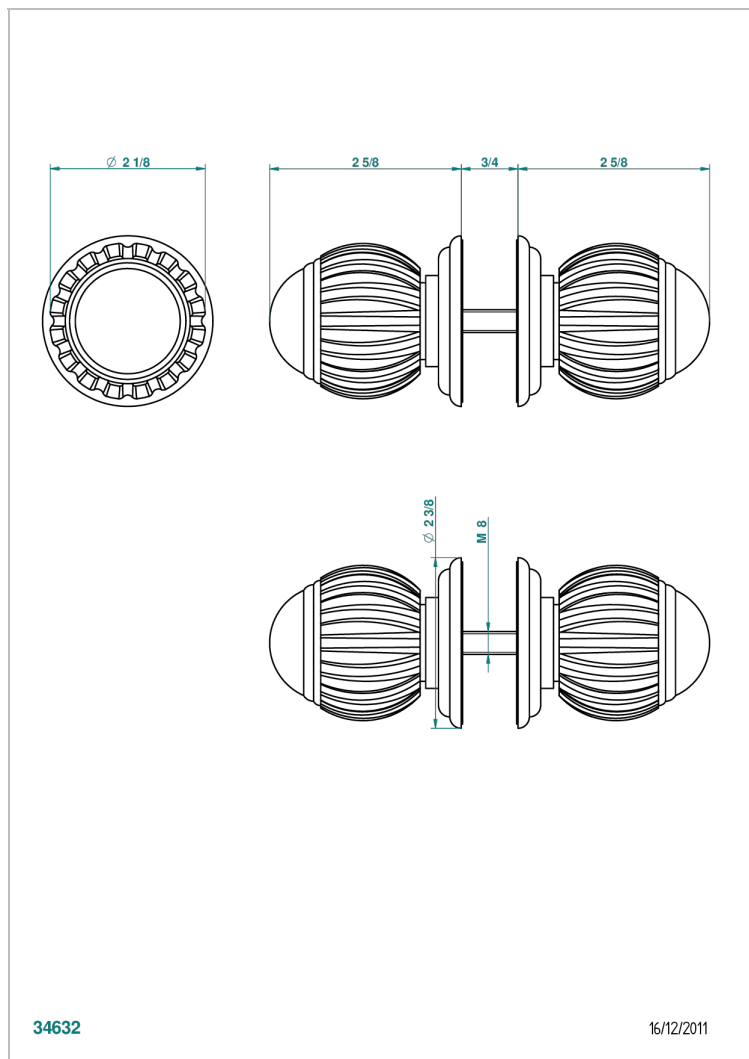

VOGUE MALACHITE

A8M-638V

Conjunto de dos tiradores grande modelo

THG[®]
PARIS

CARACTERÍSTICAS

- Vogue Malachite
- Conjunto de dos tiradores grande modelo

ACABADOS DISPONIBLES

Bronce claro - D01
Cerámica negra mate - D30
Cobre viejo mate - H07
Cromo - A02
Cromo / dorado - G02
Cromo mate - C02