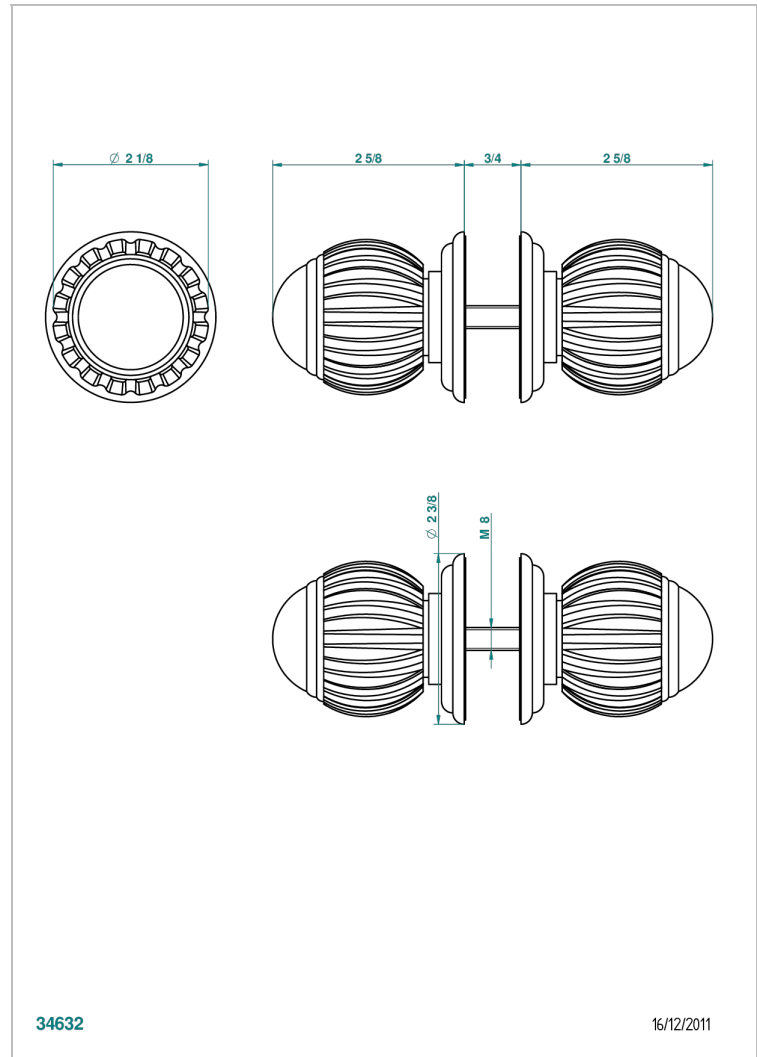

# VOGUE, MALACHIT

A8M-638V

Ein Paar große Knöpfe

THG<sup>®</sup>  
PARIS

## EIGENSCHAFTEN

- Vogue, Malachit
- Ein Paar große Knöpfe