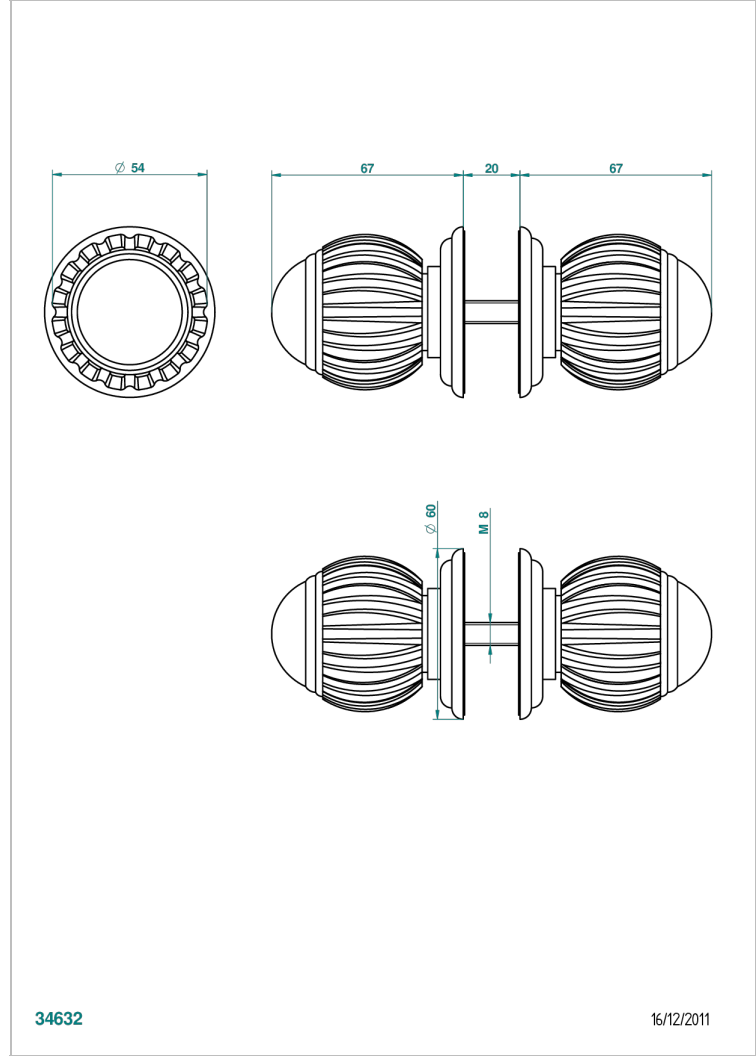

VOGUE MALACHITE

A8M-638V

Conjunto de dos tiradores grande modelo

THG[®]
PARIS

CARACTERÍSTICAS

- Vogue Malachite
- Conjunto de dos tiradores grande modelo

ACABADOS DISPONIBLES

Bronce claro - D01
Cerámica negra mate - D30
Cobre viejo mate - H07
Cromo - A02
Cromo / dorado - G02
Cromo mate - C02