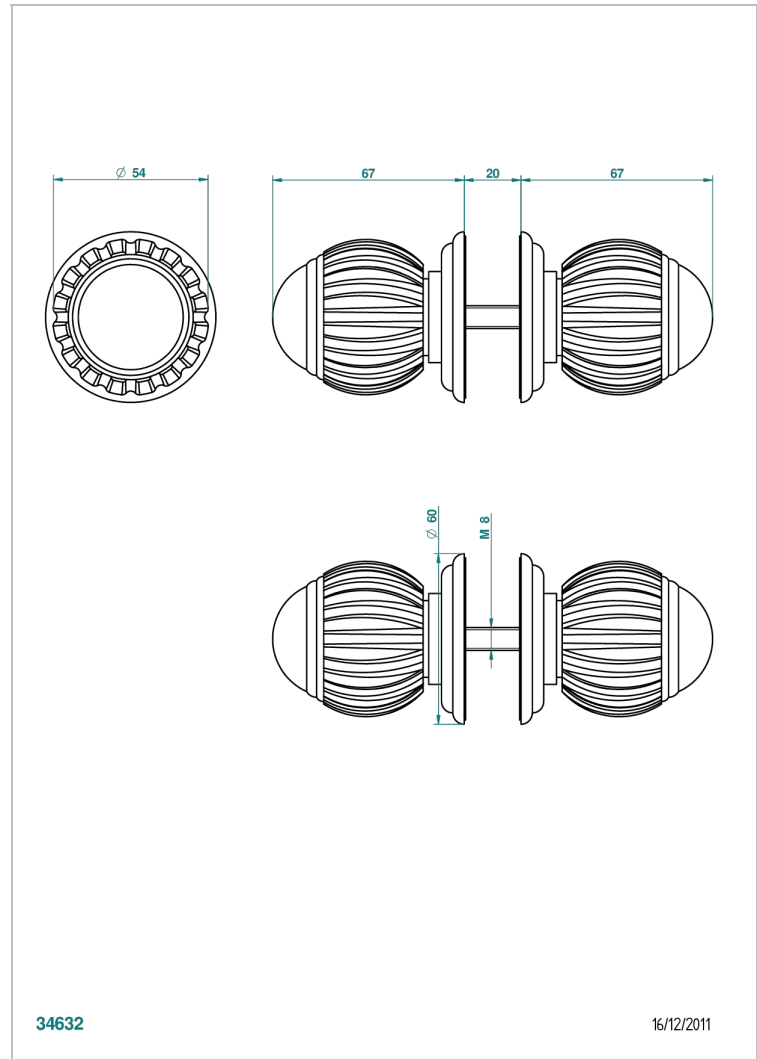

# VOGUE, MALACHIT

A8M-638V

Ein Paar große Knöpfe

THG<sup>®</sup>  
PARIS

## EIGENSCHAFTEN

- Vogue, Malachit
- Ein Paar große Knöpfe

## VERFÜGBARE OBERFLÄCHEN

Altnickel - H28  
Blassgold - F30  
Blassgold matt unlackiert - F31  
Bronze hell - D01  
Chrom - A02  
Chrom / gold - G02

Chrom matt - C02  
Gold - F01  
Gold matt - F07  
Kupfer altrot matt lackiert - H07  
Mattschwarz keramik - D30  
Nickel matt - C01