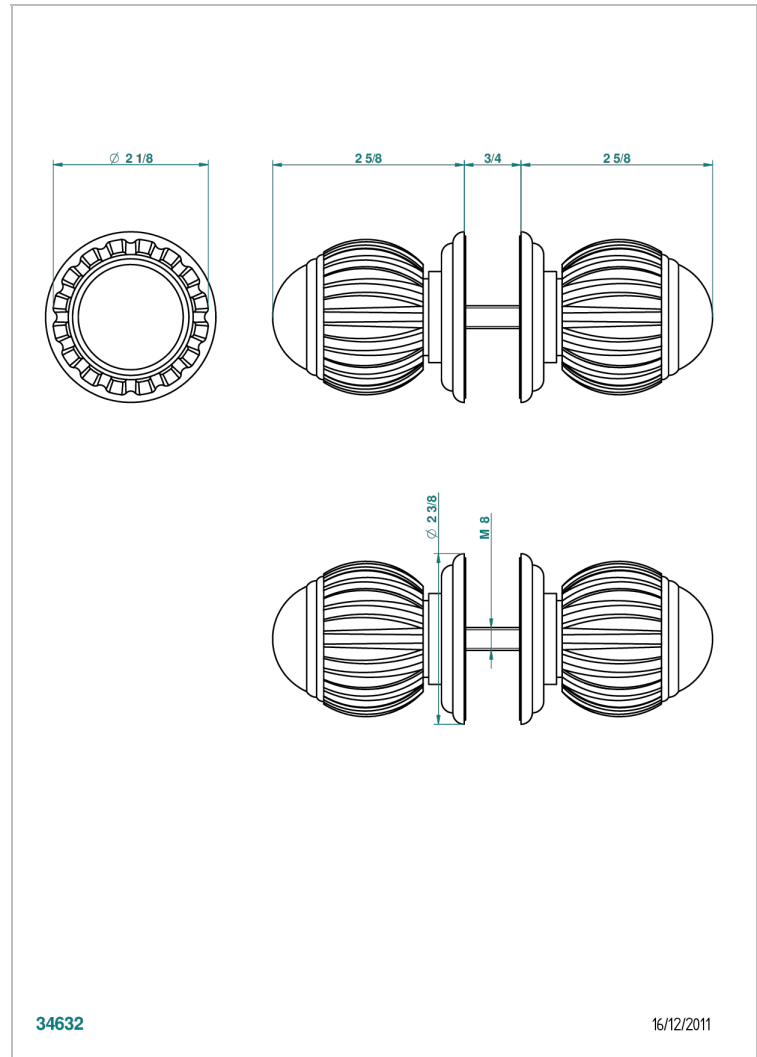

VOGUE, MALACHIT

A8M-638V

Ein Paar große Knöpfe

THG[®]
PARIS

EIGENSCHAFTEN

- Vogue, Malachit
- Ein Paar große Knöpfe

VERFÜGBARE OBERFLÄCHEN

Altnickel - H28
Blassgold - F30
Blassgold matt unlackiert - F31
Bronze hell - D01
Chrom - A02
Chrom / gold - G02