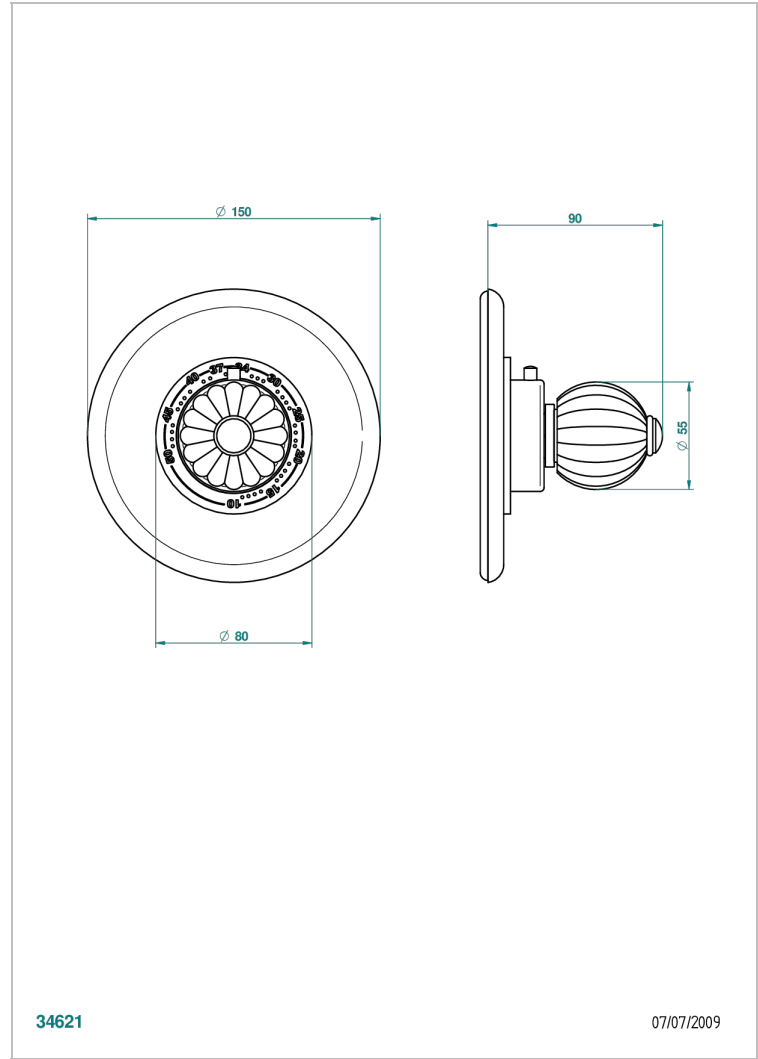

MANDARINE CRISTAL SATINADO

U1E-15EN16EM

Placa y boton de regulaci3n para termostato eurotherm 8105n-8200n-8300

THG[®]
PARIS

CARACTERÍSTICAS

- Mandarine cristal satinado
- Placa y boton de regulaci3n para termostato eurotherm 8105n-8200n-8300

PRODUCTOS RELACIONADOS

- Ref. G00-8105N Cuerpo de empotrar : termostato eurotherm 1/2" (40l/mn) sin regulaci3n de caudal
- Ref. G00-8200N Cuerpo de empotrar : termostato eurotherm 3/4" (80l/mn) sin regulaci3n de caudal