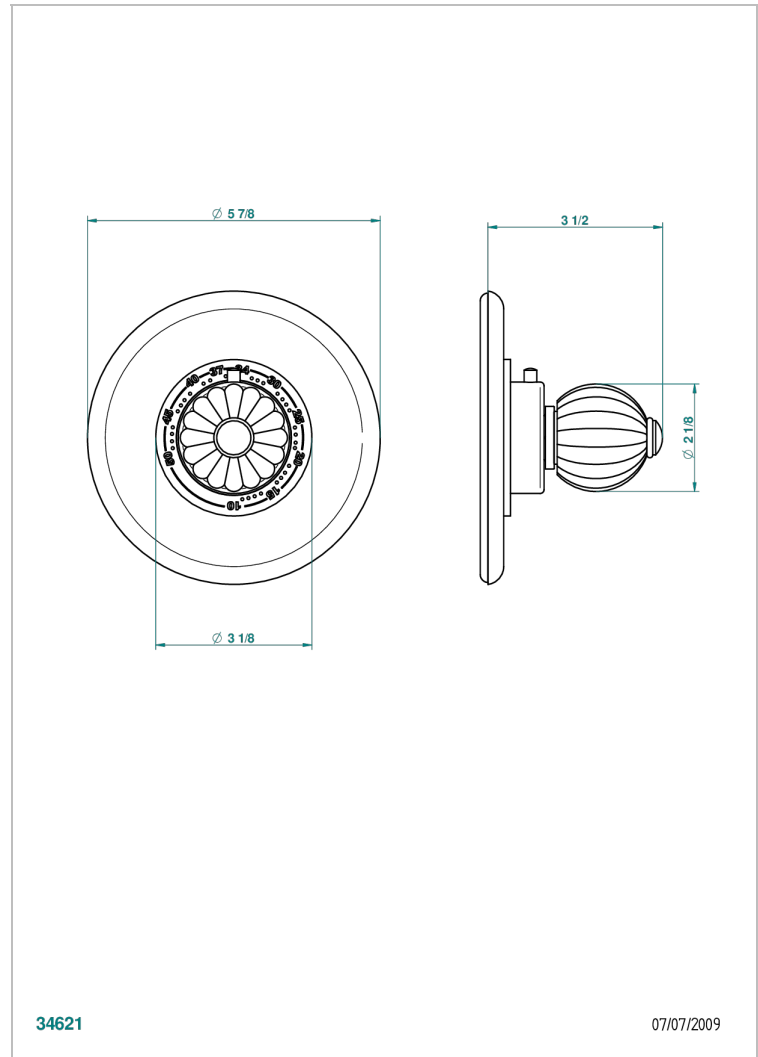

# MANDARINE CRISTAL SATINADO

U1E-15EN16EM

Placa y boton de regulaci3n para termostato eurotherm 8105n-8200n-8300

THG<sup>®</sup>  
PARIS

34621

07/07/2009

## CARACTERÍSTICAS

- Mandarine cristal satinado
- Placa y boton de regulaci3n para termostato eurotherm 8105n-8200n-8300

## PRODUCTOS RELACIONADOS

- Ref. G00-8105N Cuerpo de empotrar : termostato eurotherm 1/2" (40l/mn) sin regulaci3n de caudal
- Ref. G00-8200N Cuerpo de empotrar : termostato eurotherm 3/4" (80l/mn) sin regulaci3n de caudal