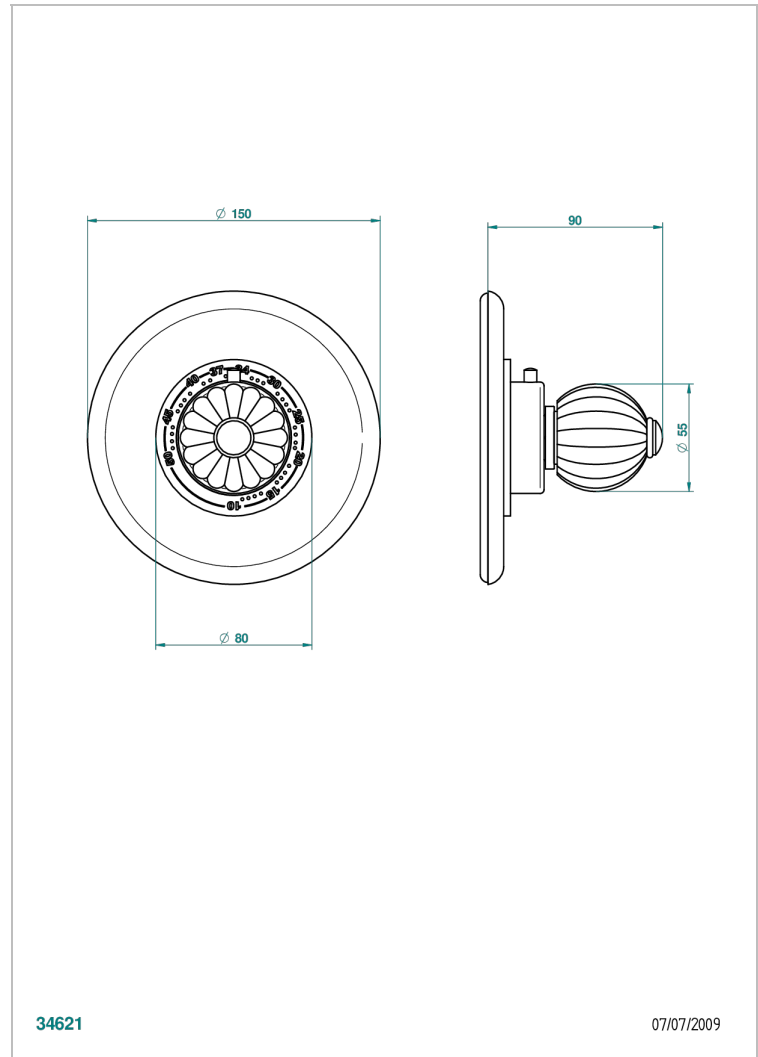

MANDARINE CRISTAL CLAIR SATINE

U1E-15EN16EM

Garniture pour mitigeur thermostatique Eurotherm 8105N, 8200N, 8300

THG[®]
PARIS

CARACTÉRISTIQUES

- Façade pour mitigeur thermostatique référence 8105N,8200N, 8300
- A utiliser avec robinets d'arrêt muraux 30, 32
- Bouton de thermostatique avec butée de température réglable à 38°C

PRODUITS ASSOCIÉS

- Ref. G00-8105N Mitigeur Eurotherm avec cartouche à élément de cire, 1/2" 40 l/min
- Ref. G00-8200N Mitigeur Eurotherm 3/4" 80 l/min

FINITIONS DISPONIBLES

Bronze clair - D01
Chromé - A02
Chromé / doré - G02
Chromé mat - C02
Doré brillant - F01
Doré mat - F07