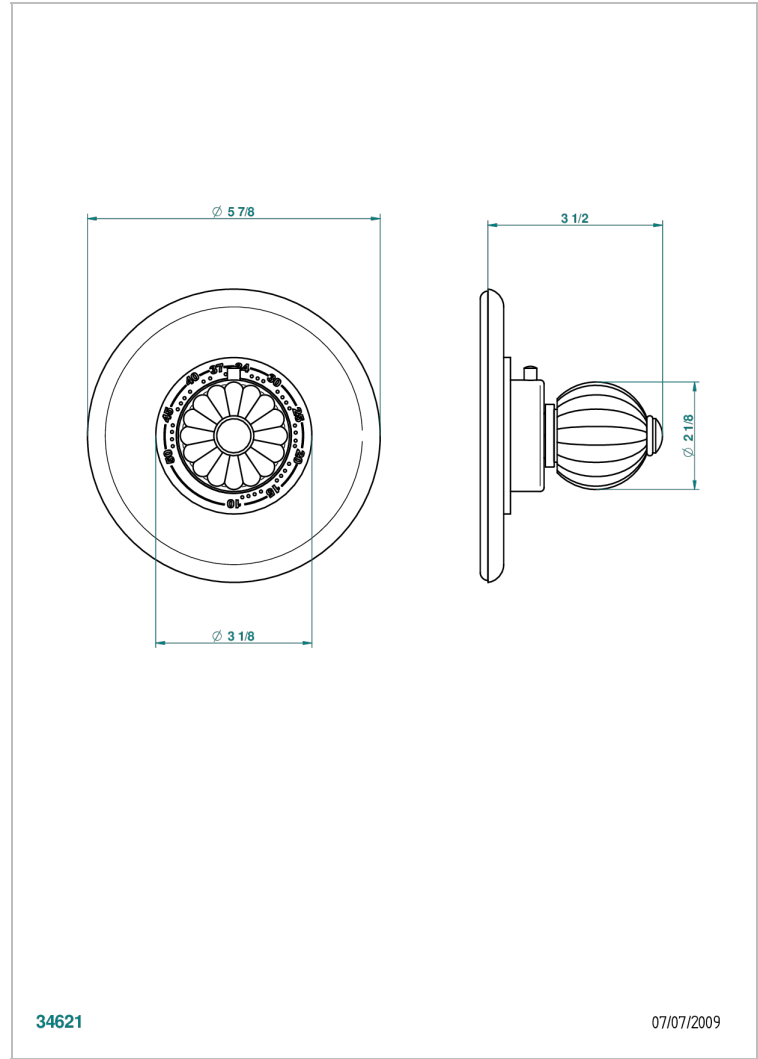

# MANDARINE CRISTAL CLAIR SATINE

U1E-15EN16EM

Garniture pour mitigeur thermostatique Eurotherm 8105N, 8200N, 8300

THG<sup>®</sup>  
PARIS

## CARACTÉRISTIQUES

- Façade pour mitigeur thermostatique référence 8105N,8200N, 8300
- A utiliser avec robinets d'arrêt muraux 30, 32
- Bouton de thermostatique avec butée de température réglable à 38°C

## PRODUITS ASSOCIÉS

- Ref. G00-8105N Mitigeur Eurotherm avec cartouche à élément de cire, 1/2" 40 l/min
- Ref. G00-8200N Mitigeur Eurotherm 3/4" 80 l/min