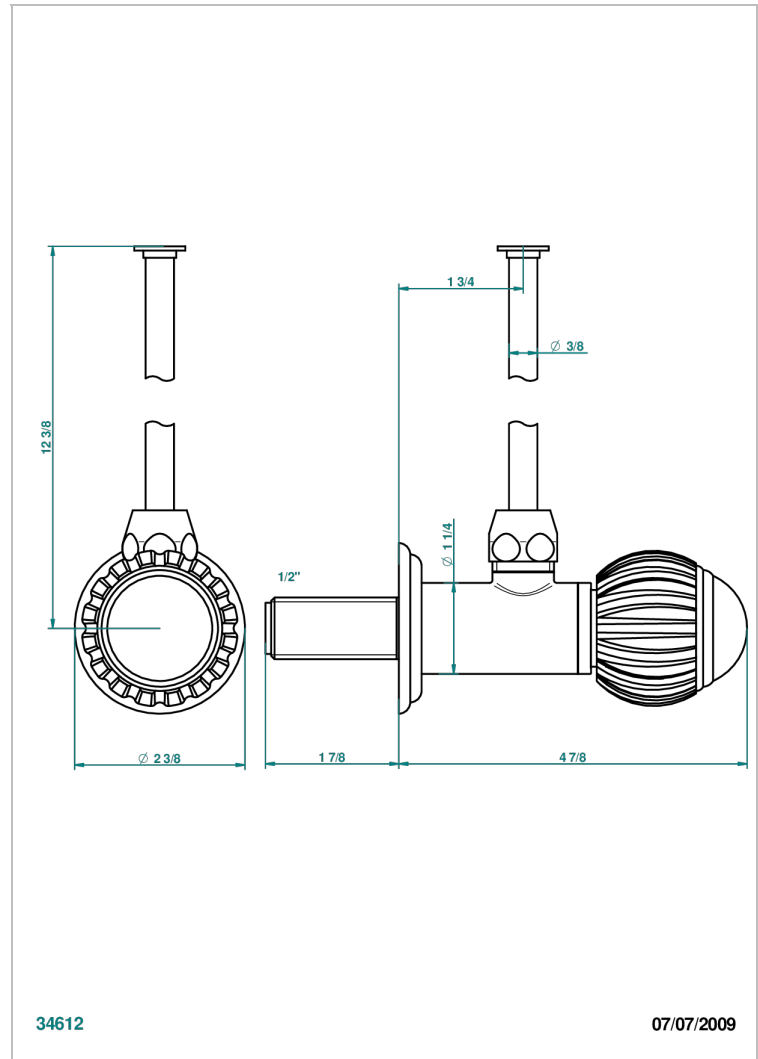

VOGUE LAPIS LAZULI

A8S-181/S

Robinet de réglage 1/2" avec tube de 30 cm, adapté au style

THG[®]
PARIS

CARACTÉRISTIQUES

- Tête à disque céramique 1/2"
- Permet de stopper l'eau pour intervention sur la robinetterie
- Tubes en cuivre de 30 cm coloris idem robinetterie pour connexion vanne 35

FINITIONS DISPONIBLES

Bronze clair - D01
Chromé - A02
Chromé / doré - G02
Chromé mat - C02
Doré brillant - F01
Doré mat - F07

Nickel brillant - B01
Nickel mat - C01
Noir mat céramique - D30
Or pâle - F30
Or pâle mat - F31
Pvd blush - H62