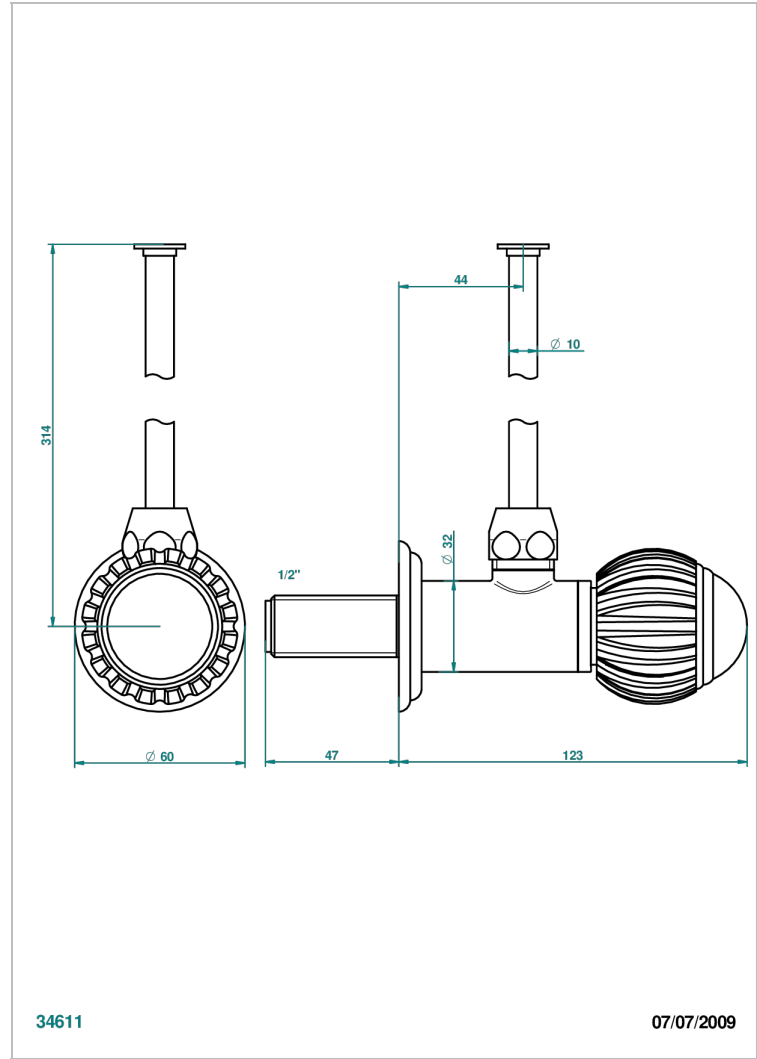

# VOGUE MALACHITE

A8M-181/S

Llave de escuadra 1/2" con tubo de 30 cm con mando de estilo

THG<sup>®</sup>  
PARIS

## CARACTERÍSTICAS

- Vogue Malachite
- Llave de escuadra 1/2" con tubo de 30 cm con mando de estilo