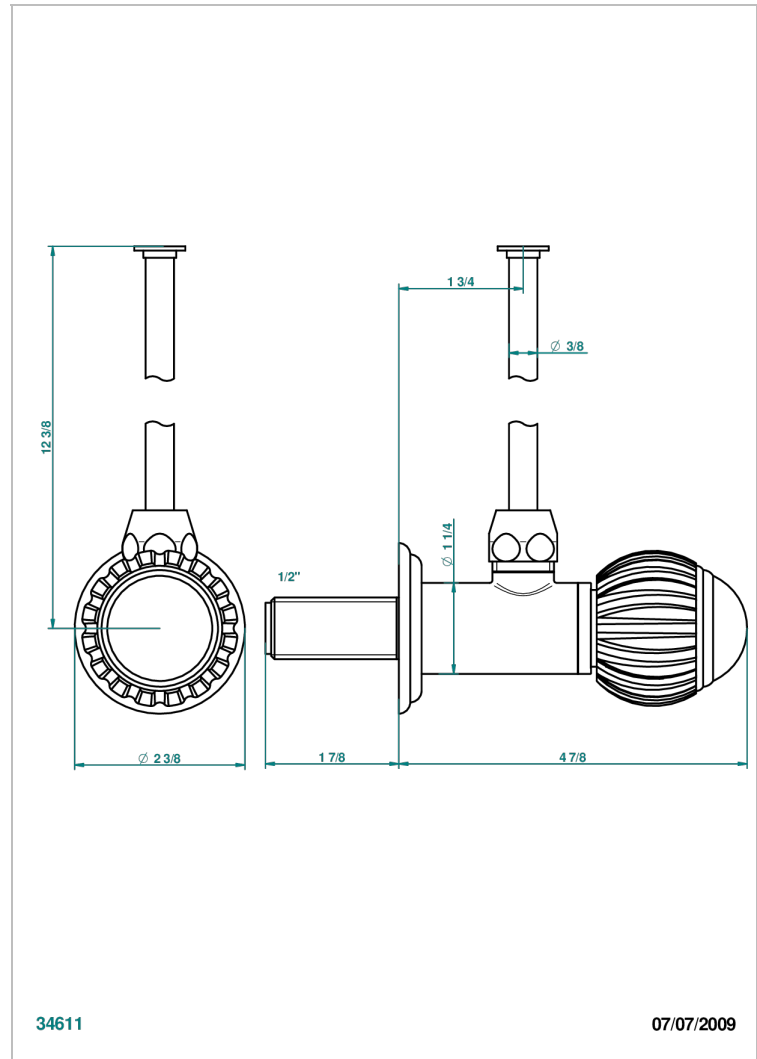

VOGUE MALACHITE

A8M-181/S

Llave de escuadra 1/2" con tubo de 30 cm con mando de estilo

THG[®]
PARIS

CARACTERÍSTICAS

- Vogue Malachite
- Llave de escuadra 1/2" con tubo de 30 cm con mando de estilo

ACABADOS DISPONIBLES

Bronce claro - D01
Cerámica negra mate - D30
Cobre viejo mate - H07
Cromo - A02
Cromo / dorado - G02
Cromo mate - C02

Dorado - F01
Dorado mate - F07
Dorado pálido - F30
Dorado pálido mate (sin barniz) - F31
Níquel - B01
Níquel mate - C01